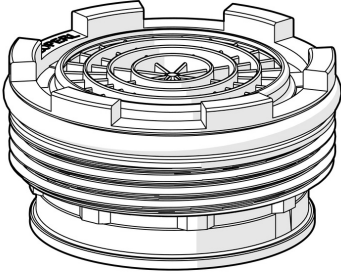

EAN: 4015474176553
static.hansa.com/59913243

- Pièces détachées
- CASCADE®
- Filetage externe

Caractéristiques techniques

Caractéristiques de débit

Débit à 3 bar **8.5 l/min**

Caractéristiques techniques

Taille de raccord **M16x1**