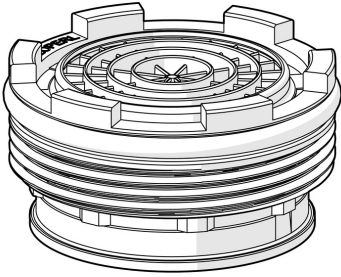

EAN: 4015474176553  
[static.hansa.com/59913243](https://static.hansa.com/59913243)

- Ersatzteile
- Außengewinde
- CASCADE® Strahlregler

### Technische Eigenschaften

Anschlussgröße **M16x1**