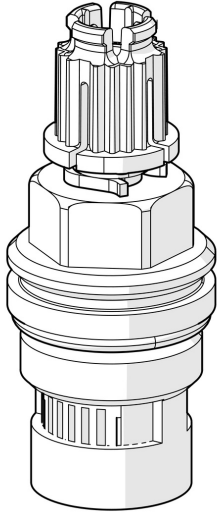

EAN: 4015474169463
static.hansa.com/59913224

- Ricambi
-

Dati tecnici

Caratteristiche tecniche

Misura della connessione	G1/2
Dimensione della chiave	17 mm