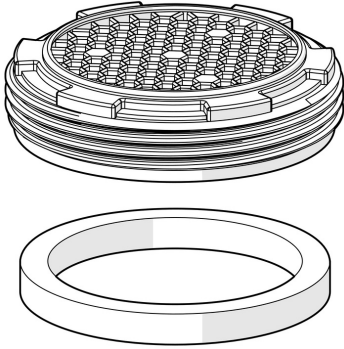

EAN: 4015474160323
static.hansa.com/59913132

- Ersatzteile
 - Außengewinde
 - CASCADE® Strahlregler
-

Technische Daten

Technische Eigenschaften

Anschlussgröße

M24x1