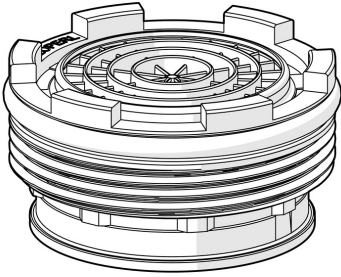

EAN: 4015474160316  
[static.hansa.com/59913131](http://static.hansa.com/59913131)

- Pièces détachées
- CASCADE®
- Filetage externe

## Caractéristiques techniques

### Caractéristiques techniques

Taille de raccord **M24x1**