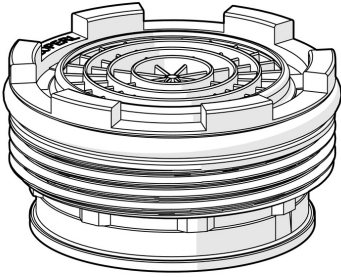

EAN: 4015474160316
static.hansa.com/59913131

- Ersatzteile
- Außengewinde
- CASCADE® Strahlregler

Technische Daten

Durchflusseigenschaften

Durchfluss bei 3 bar **30.0 l/min**

Technische Eigenschaften

Anschlussgröße **M24x1**