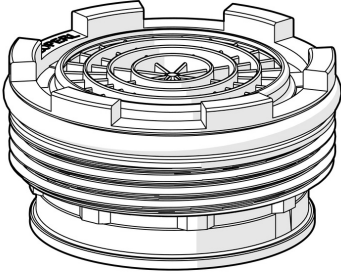

EAN: 4015474160309
static.hansa.com/59913130

- Pièces détachées
- CASCADE®
- Filetage externe

Caractéristiques techniques

Caractéristiques de débit

Débit à 3 bar **9.0 l/min**

Caractéristiques techniques

Taille de raccord **M24x1**