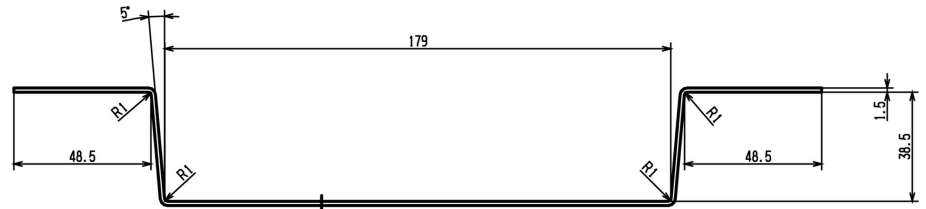

EAN: 4015474158313
static.hansa.com/59913086

Angoli di fissaggio adatti per corpo incasso HANSAVARIO 5786 0100

- Accessori

Dati tecnici