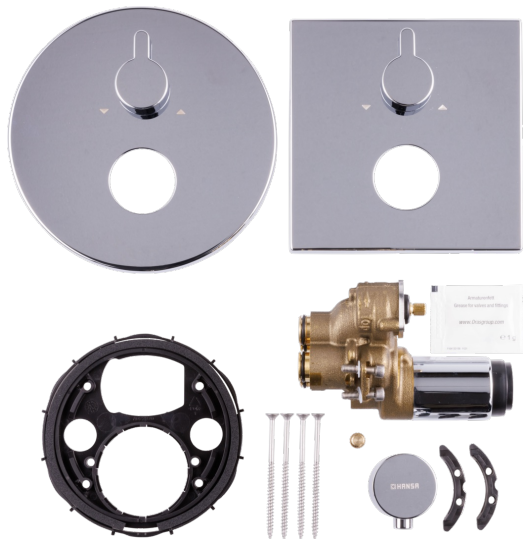

EAN: 4015470030569  
[static.hansa.com/5991290501](https://static.hansa.com/5991290501)

- Náhradné diely
- Podomietková inštalácia
- Rukoväť regulátora teploty vody, Rukoväť regulátora prietoku vody
- Otočný prepínač
- Spätný ventil (-y), Termostatická kartuša pre ovládanie teploty
- Prepínač s funkciou uzavretia a regulácie prietoku vody
- Štvorcová rozeta, Gulatá rozeta, Funkčná jednotka, Funkčná jednotka pripevnená skrutkami