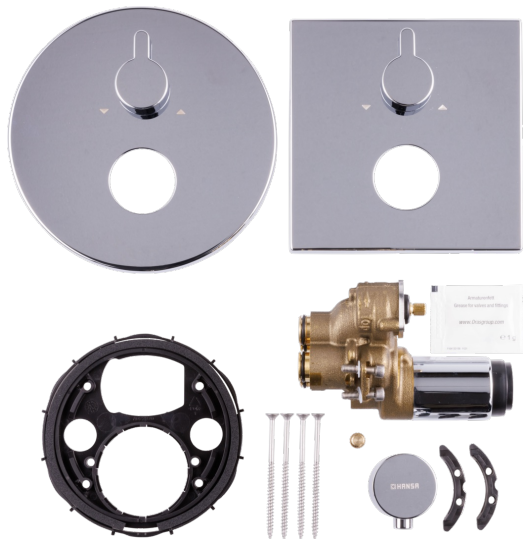

EAN: 4015470030569  
[static.hansa.com/5991290501](http://static.hansa.com/5991290501)

- Onderdelen
- Wandmontage voor inbouwunit
- Temperatuurgreep, Debietgreep
- Draaiknop omstelling
- Terugslagklep, Thermostatische temperatuurregeling
- Handmatige, keramische, drukonafhankelijke omstelling met volumeregeling en stopfunctie voor twee uitgangen
- Vierkante rozet, Ronde rozet, Functie eenheid, Functie-eenheid bevestigd met schroeven