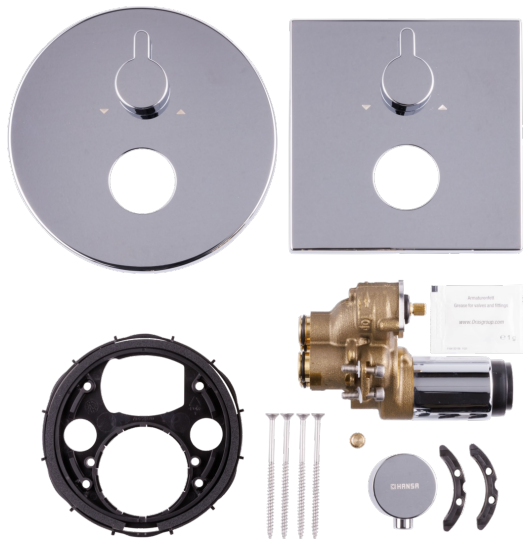

EAN: 4015470030569  
[static.hansa.com/5991290501](http://static.hansa.com/5991290501)

- Náhradní díly
- Podomítková instalace
- Rukojeť regulátoru teploty, Rukojeť regulátoru průtoku
- Otočný přepínač
- Zpětný ventil (-y), Termostatická kartuše pro ovládání teploty
- Přepínač s funkcí uzavření a regulace průtoku vody
- Čtvercová rozeta, Kulatá rozeta, Funkční jednotka, Funkční jednotka připevňená šrouby