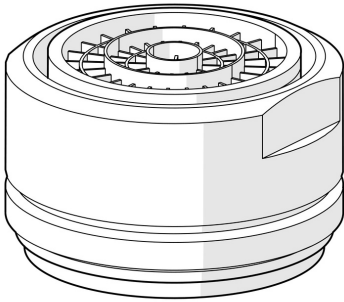

EAN: 4015474017276  
[static.hansa.com/59911829](https://static.hansa.com/59911829)

- Ersatzteile
- Chrom
- CASCADE® Strahlregler
- Außengewinde

### Technische Eigenschaften

Anschlussgröße **M24x1**  
Werkstoff **Messing/Verbundwerkstoff**