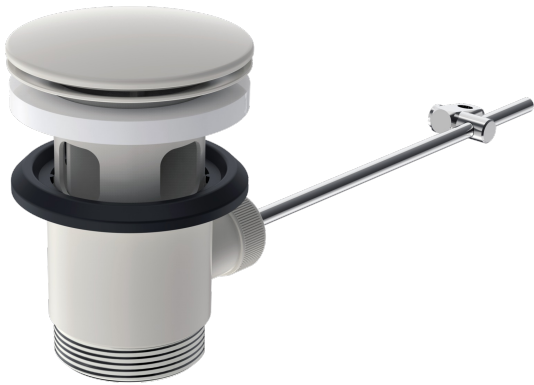

EAN: 4015474965270
static.hansa.com/59911443

- Umývadlo
- Príslušenstvo
- Biela

Technické údaje