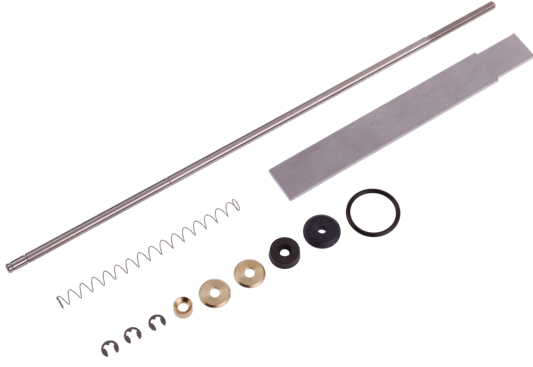

EAN: 4015474942844
static.hansa.com/59911337

- Onderdelen

Technische gegevens
