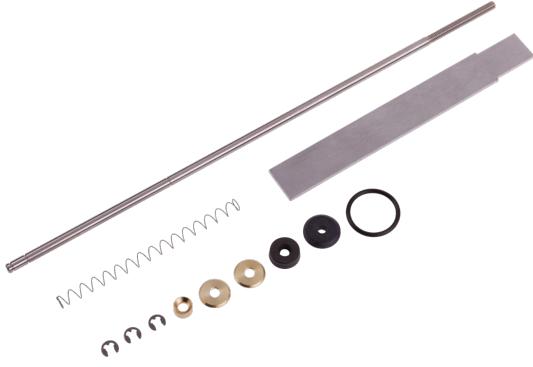

EAN: 4015474942844  
[static.hansa.com/59911337](https://static.hansa.com/59911337)

- Ersatzteile

---