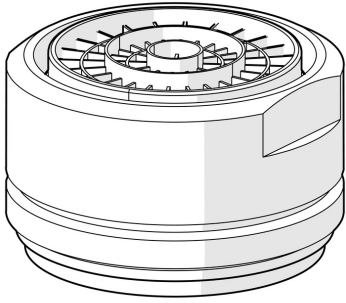

EAN: 4015474388819  
[static.hansa.com/59906826](https://static.hansa.com/59906826)

- Ersatzteile
- Chrom
- CASCADE® Strahlregler
- Außengewinde

### Technische Eigenschaften

Anschlussgröße **M24x1**  
 Werkstoff **Messing/Verbundwerkstoff**