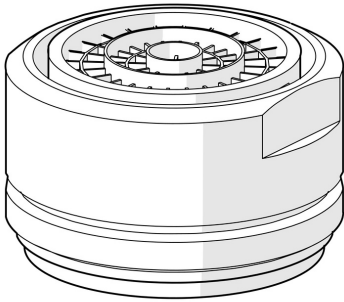

EAN: 4015474377424
static.hansa.com/59906724

- Ersatzteile
- Edelmessing
- CASCADE® Strahlregler
- Außengewinde

Technische Daten

Durchflusseigenschaften

Durchfluss bei 3 bar **25.2 l/min**

Technische Eigenschaften

Anschlussgröße **M24x1**
 Werkstoff **Messing/Verbundwerkstoff**