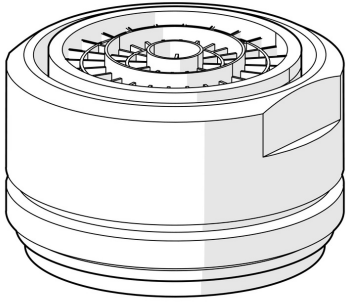

EAN: 4015474240292
static.hansa.com/59905872

- Ersatzteile
- Chrom
- CASCADE® Strahlregler
- Außengewinde

Technische Daten

Durchflusseigenschaften

Durchfluss bei 3 bar **30.0 l/min**

Technische Eigenschaften

Anschlussgröße **M24x1**
Werkstoff **Messing/Verbundwerkstoff**