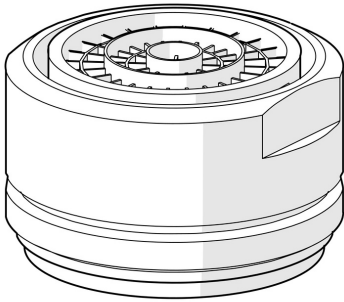

EAN: 4015474236684  
[static.hansa.com/59905830](http://static.hansa.com/59905830)

- Ersatzteile
- Chrom
- CASCADE® Strahlregler
- Außengewinde

### Technische Eigenschaften

Anschlussgröße **M24x1**  
 Werkstoff **Messing/Verbundwerkstoff**