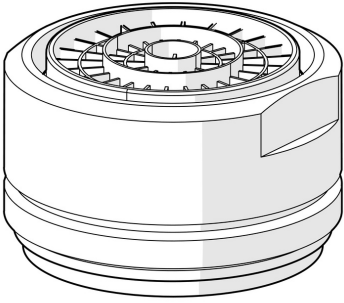

EAN: 4015474215498
static.hansa.com/59905527

- Ersatzteile
 - Weiss
 - CASCADE® Strahlregler
 - Außengewinde
-

Technische Daten

Technische Eigenschaften

Anschlussgröße	M24x1
Werkstoff	Messing/Verbundwerkstoff