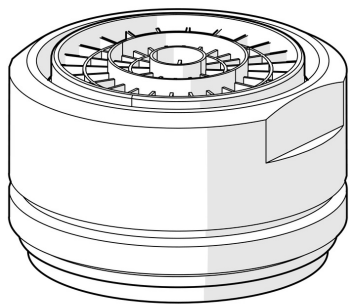

EAN: 4015474077850  
[static.hansa.com/59902692](https://static.hansa.com/59902692)

- Pièces détachées
  - Chrome
  - CASCADE®
  - Filetage externe
- 

## Caractéristiques techniques

---

### Caractéristiques techniques

Taille de raccord	<b>M24x1</b>
Matériau	<b>Brass/Plastic</b>