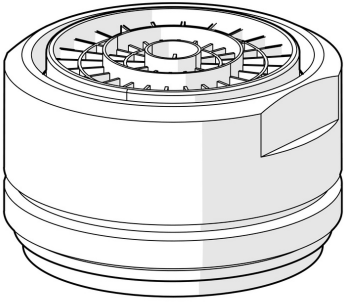

EAN: 4015474077850
static.hansa.com/59902692

- Ersatzteile
 - Chrom
 - CASCADE® Strahlregler
 - Außengewinde
-

Technische Daten

Technische Eigenschaften

Anschlussgröße	M24x1
Werkstoff	Messing/Verbundwerkstoff