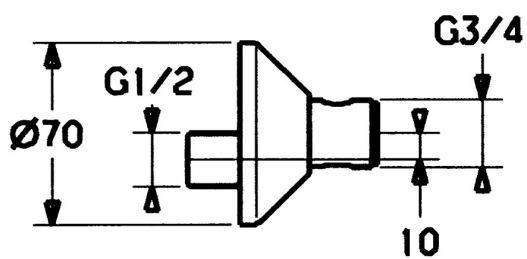

EAN: 4015474052949
static.hansa.com/59902034

Excentrické pripojenie s uzatváracím ventilom; Obsah: 1 kus; skladá sa z excentrického spojenia s uzatváracím ventilom, filtrom a plochým tesnením

- Príslušenstvo
- Chróm
- Excentrické etážky

Technické údaje

Technické vlastnosti

Spojovacia veľkosť

G1/2 x G3/4