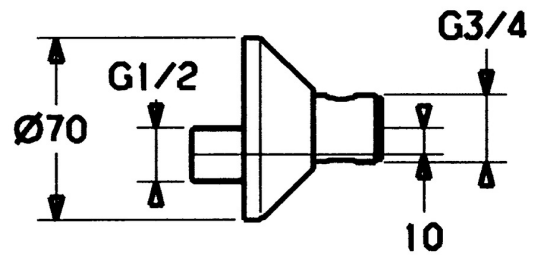

EAN: 4015474052949  
[static.hansa.com/59902034](https://static.hansa.com/59902034)

Excentrische S-koppeling met afsluiter. Bevat 1 stuk (koppeling, rozet en afdichting)

- Hulpuitrustingen
- Chrom
- S-koppelingen met rozetten

## Technische gegevens

### Technische eigenschappen

Aansluitmaat

G1/2 x G3/4