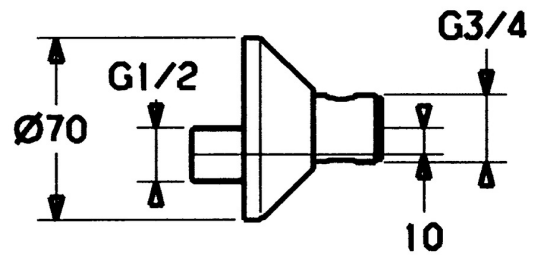

EAN: 4015474052949
static.hansa.com/59902034

Raccord S avec pointeau d'arrêt et rosace de finition (1 pièce)

- Equipement auxiliaire
- Chrome
- Raccords excentriques

Caractéristiques techniques

Caractéristiques techniques

Taille de raccord

G1/2 x G3/4