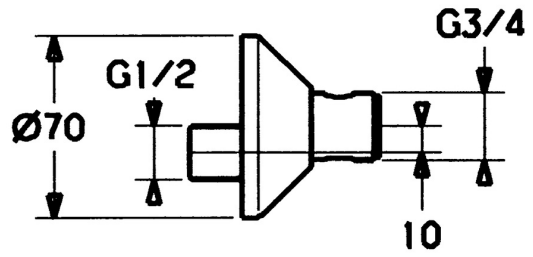

EAN: 4015474052949
static.hansa.com/59902034

S-Anschluss, absperierbar; Verpackungseinheit: 1 Stück; Bestehend aus: S-Anschluss, absperierbar, Rosette, Flachdichtung

- Zubehör
- Chrom
- S-Anschlüsse

Technische Daten

Technische Eigenschaften

Anschlussgröße

G1/2 x G3/4