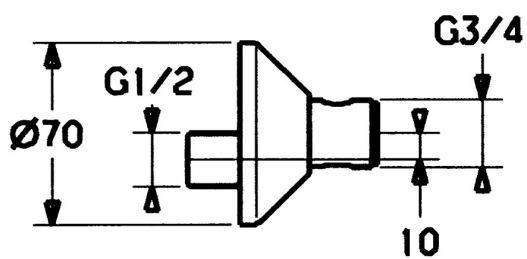

EAN: 4015474052949
static.hansa.com/59902034

Excentrické připojení s uzavíracím ventilem; Obsah: 1 kus; skládá se z excentrického spojení s uzavíracím ventilem, filtru a plochého těsnění

- Příslušenství
- Chrom
- Etážky

Technické údaje

Technické vlastnosti

Velikost přípojky

G1/2 x G3/4