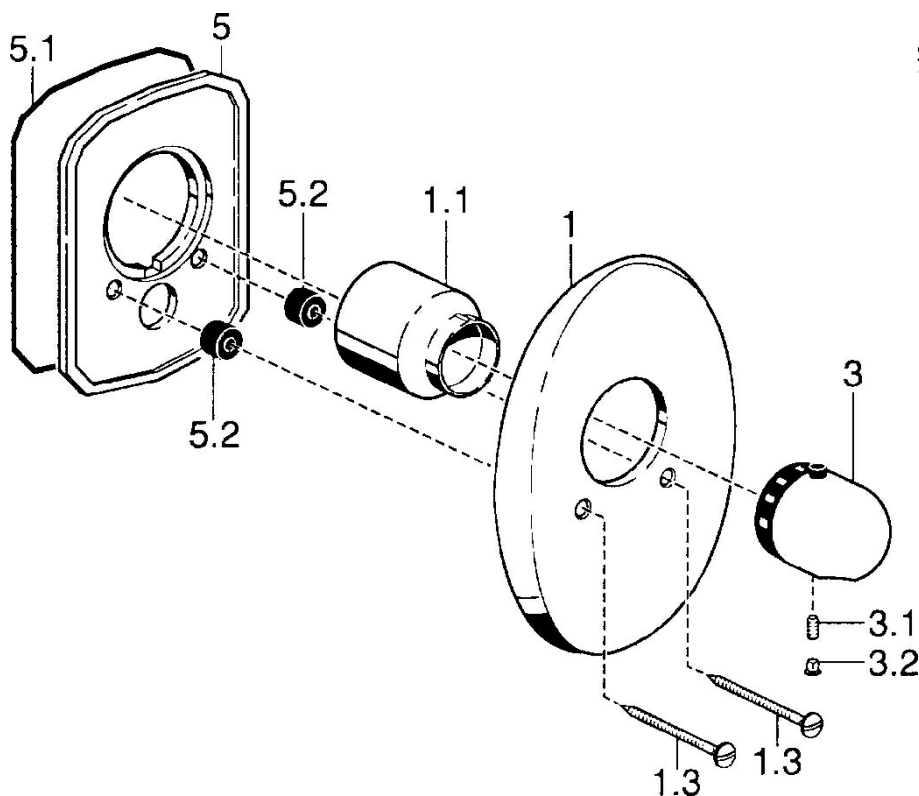

EAN: 4015474003934
static.hansa.com/58659105

- Riešenia pre sprchy
- Sada pre konečnú montáž
- Podomietková inštalácia
- Chróm
- Rukoväť regulátora teploty vody

Technické údaje

Technické vlastnosti

Dodávka teplej vody
Pracovný tlak

max. +80°C
0.5-10 bar

Náhradné diely

SP58659105

	Názov	Kód
1	Krycí diel Ukončené	59911913
1.1	Krytka	59911564
1.1	Krytka Zlatá Ukončené	59911569
1.1	Krytka Chróm/Saténová Ukončené	59911565
1.3	Skrutka, M5x65	59904847
1.3	Skrutka, M5x65 Zlatá Ukončené	59904849
3	Rukoväť regulátora teploty Chróm/Saténová Ukončené	59910305
3	Rukoväť regulátora teploty, (-38°)	59911280
3	Rukoväť regulátora teploty	59910304
3.1	Skrutka, M6x9.5	59901609
3.2	Vymedzovacia vložka	59911840
5	Ukončené	59911915
N.I.	Nadstavňový segment, 35 mm	59911438