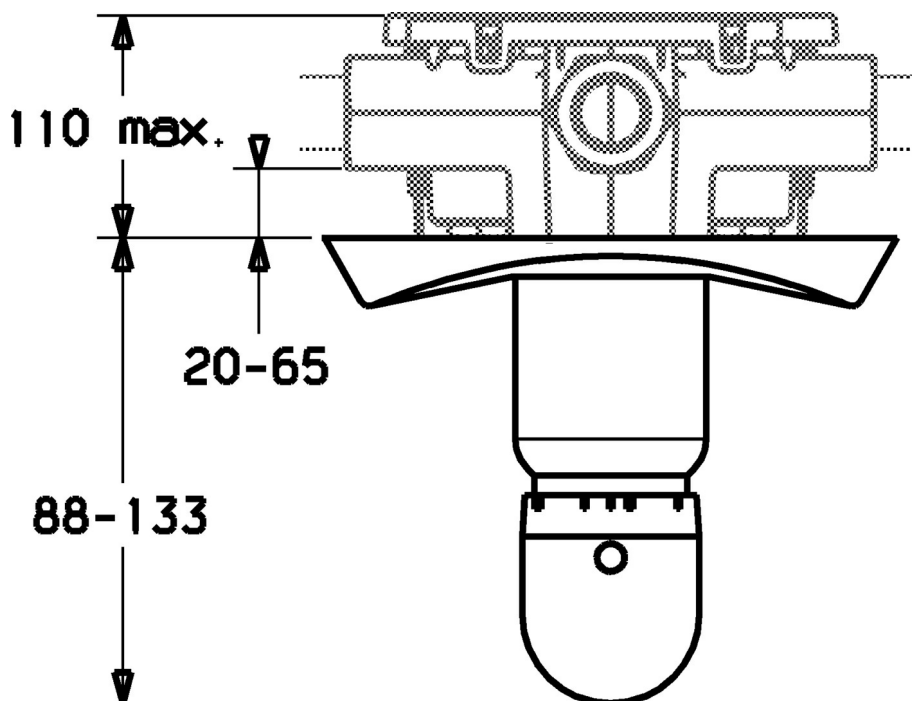

EAN: 4015474003934
static.hansa.com/58659105

- Riešenia pre sprchy
- Sada pre konečnú montáž
- Podomietková inštalácia
- Chróm
- Rukoväť regulátora teploty vody

Technické údaje

Technické vlastnosti

Dodávka teplej vody
Pracovný tlak

max. +80°C
0.5-10 bar

Náhradné diely

SP58659105

	Názov	Kód
1	Krycí diel Ukončené	59911913
1.1	Krytka	59911564
1.1	Krytka Zlatá Ukončené	59911569
1.1	Krytka Chróm/Saténová Ukončené	59911565
1.3	Skrutka, M5x65	59904847
1.3	Skrutka, M5x65 Zlatá Ukončené	59904849
3	Rukoväť regulátora teploty Chróm/Saténová Ukončené	59910305
3	Rukoväť regulátora teploty, (-38°)	59911280
3	Rukoväť regulátora teploty	59910304
3.1	Skrutka, M6x9.5	59901609
3.2	Vymedzovacia vložka	59911840
5	Ukončené	59911915
N.I.	Nadstavňový segment, 35 mm	59911438