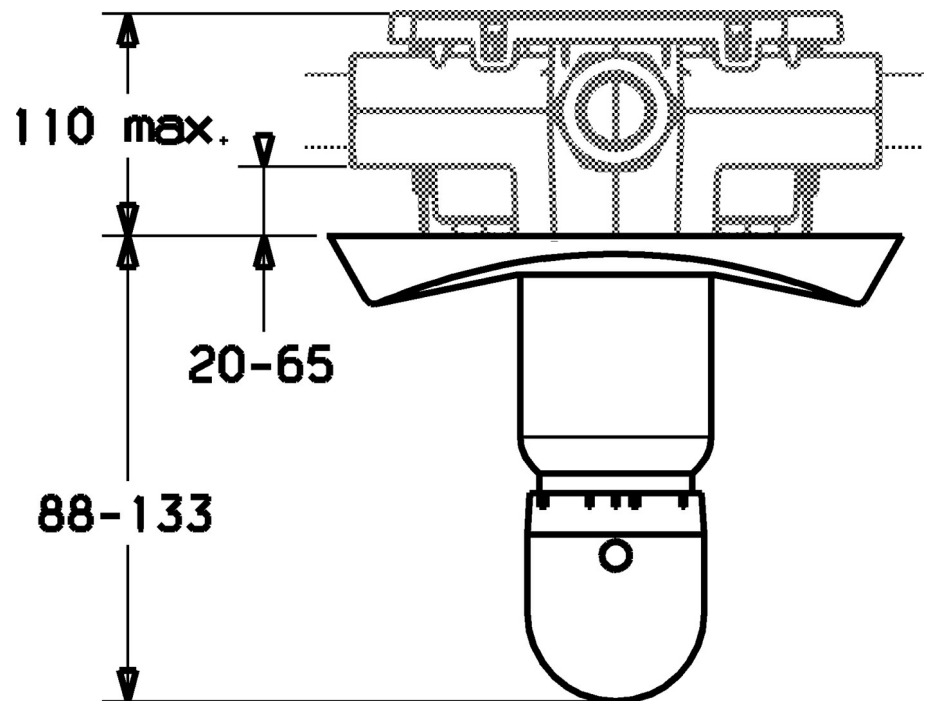

EAN: 4015474003934  
[static.hansa.com/58659105](https://static.hansa.com/58659105)

- Douche oplossingen
- Afbouwset
- Wandmontage voor inbouwunit
- Chroom
- Temperatuurgreep

## Technische gegevens

### Technische eigenschappen

Warmwatertoevoer	max. +80°C
Werkdruk	0.5-10 bar

### SP58659105

	Naam	Code
1	Afdekplaat Chroom Stopgezet	59911913
1.1	Kap Chroom	59911564
1.1	Kap Goud Stopgezet	59911569
1.1	Kap Chroom/Satijn Stopgezet	59911565
1.3	Schroef, M5x65 Chroom	59904847
1.3	Schroef, M5x65 Goud Stopgezet	59904849
3	Temperatuur hendel Chroom/Satijn Stopgezet	59910305
3	Temperatuur hendel, (-38°) Chroom	59911280
3	Temperatuur hendel Chroom	59910304
3.1	Schroef, M6x9.5	59901609
3.2	Binnendeel temperatuurhendel Chroom	59911840
5	Fixing plate Stopgezet	59911915
N.I.	Inbouwverlengstuk compleet, 35 mm	59911438