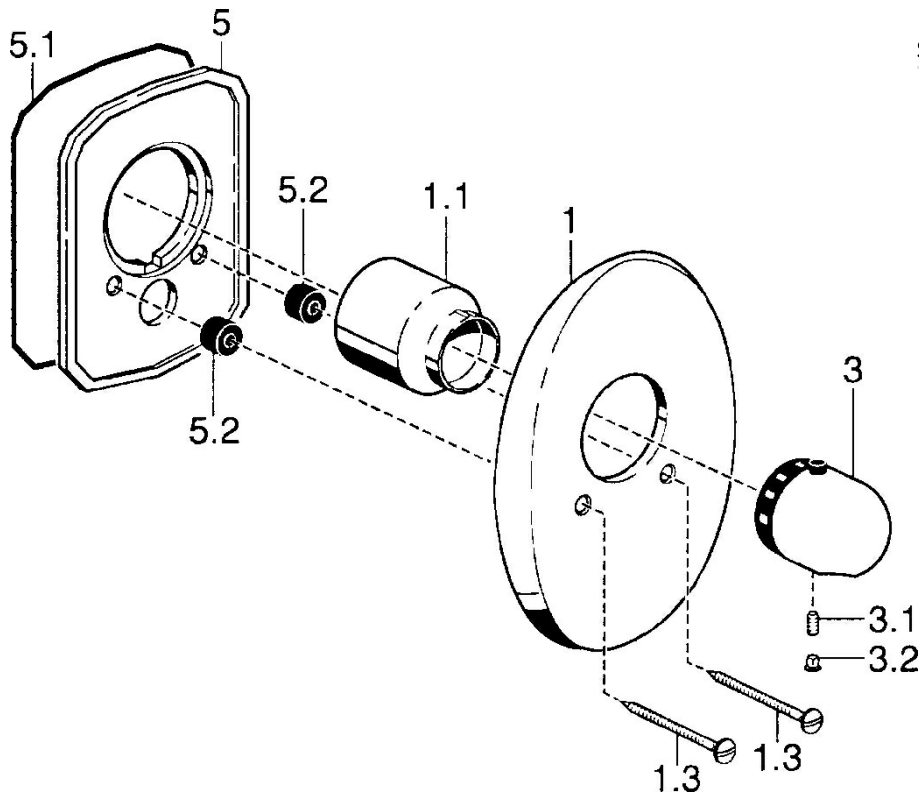

EAN: 4015474003934  
[static.hansa.com/58659105](https://static.hansa.com/58659105)

- Douche oplossingen
- Afbouwset
- Wandmontage voor inbouwunit
- Chroom
- Temperatuurgreep

## Technische gegevens

### Technische eigenschappen

Warmwatertoevoer	max. +80°C
Werkdruk	0.5-10 bar

### SP58659105

	Naam	Code
1	Afdekplaat Chroom Stopgezet	59911913
1.1	Kap Chroom	59911564
1.1	Kap Goud Stopgezet	59911569
1.1	Kap Chroom/Satijn Stopgezet	59911565
1.3	Schroef, M5x65 Chroom	59904847
1.3	Schroef, M5x65 Goud Stopgezet	59904849
3	Temperatuur hendel Chroom/Satijn Stopgezet	59910305
3	Temperatuur hendel, (-38°) Chroom	59911280
3	Temperatuur hendel Chroom	59910304
3.1	Schroef, M6x9.5	59901609
3.2	Binnendeel temperatuurhendel Chroom	59911840
5	Fixing plate Stopgezet	59911915
N.I.	Inbouwverlengstuk compleet, 35 mm	59911438