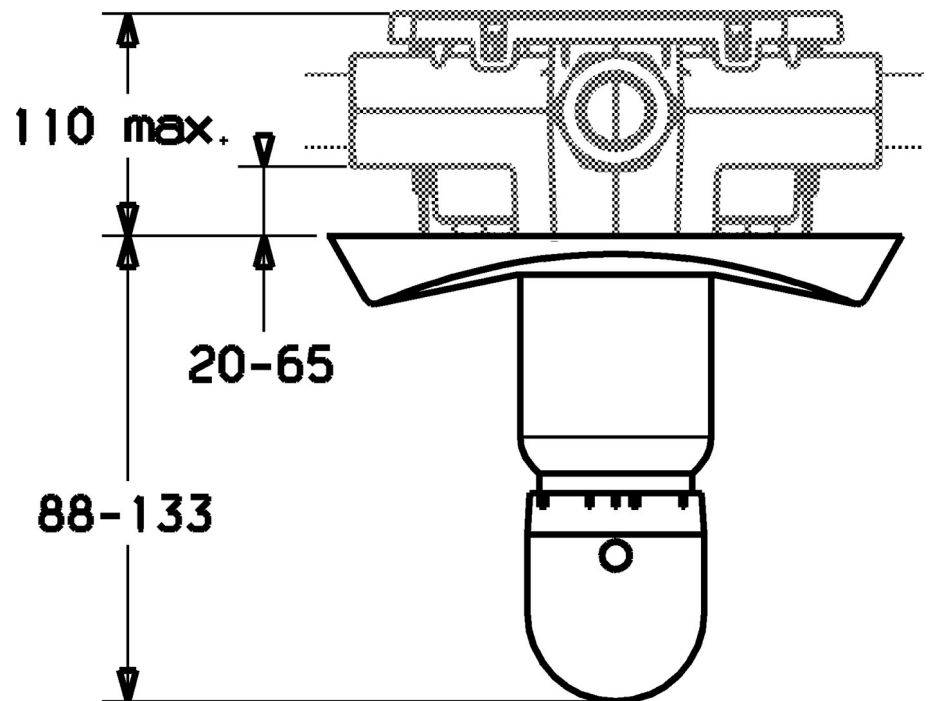

EAN: 4015474003934  
[static.hansa.com/58659105](http://static.hansa.com/58659105)

- Soluzioni doccia
- Set esterno
- Montaggio a parete con unità d'incasso
- Cromo
- Manopola di regolazione temperatura

### Dati tecnici

#### Caratteristiche tecniche

Fornitura di acqua calda	max. +80°C
Pressione di esercizio	0.5-10 bar

### SP58659105

	Nome	Codice
1	Piastra Cromo Fuori produzione	59911913
1.1	Cappuccio Cromo	59911564
1.1	Cappuccio Oro Fuori produzione	59911569
1.1	Cappuccio Cromo/Satinato Fuori produzione	59911565
1.3	Screw, M5x65 Cromo	59904847
1.3	Screw, M5x65 Oro Fuori produzione	59904849
3	Maniglia per regolazione della temperatura Cromo/Satinato Fuori produzione	59910305
3	Maniglia per regolazione della temperatura, (-38°) Cromo	59911280
3	Maniglia per regolazione della temperatura Cromo	59910304
3.1	Screw, M6x9.5	59901609
3.2	Spinotto Cromo	59911840
5	Fixing plate Fuori produzione	59911915
N.I.	Prolunga, 35 mm	59911438