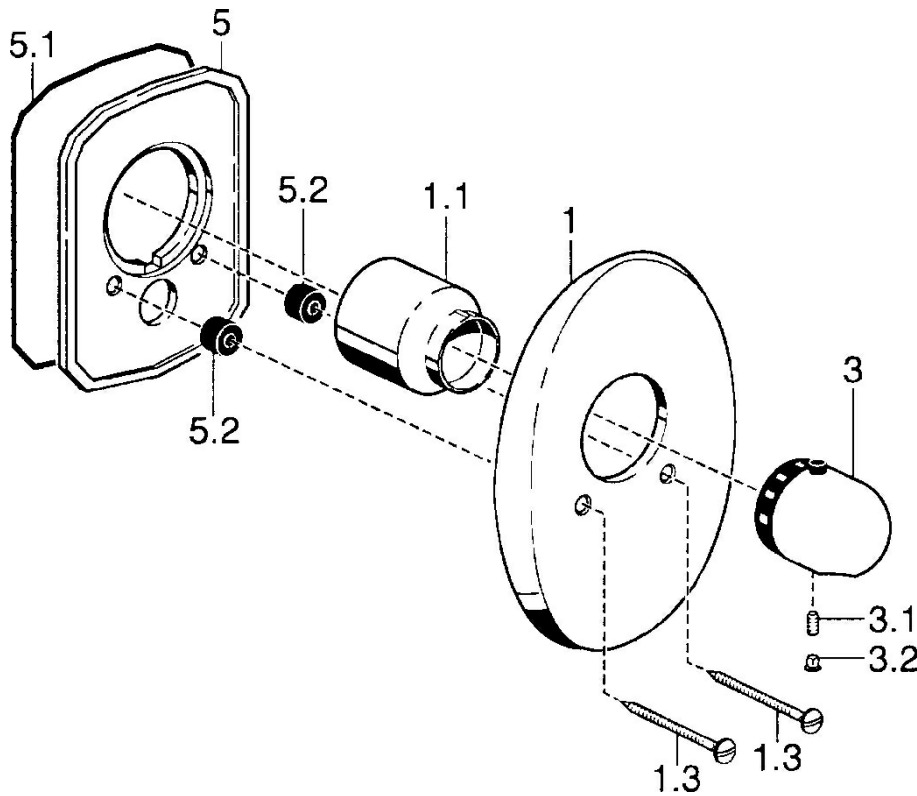

EAN: 4015474003934  
[static.hansa.com/58659105](http://static.hansa.com/58659105)

- Soluzioni doccia
- Set esterno
- Montaggio a parete con unità d'incasso
- Cromo
- Manopola di regolazione temperatura

#### Caratteristiche tecniche

Fornitura di acqua calda	max. +80°C
Pressione di esercizio	0.5-10 bar

## Parti di ricambio

### SP58659105

	Nome	Codice
1	Piastra Cromo Fuori produzione	59911913
1.1	Cappuccio Cromo	59911564
1.1	Cappuccio Oro Fuori produzione	59911569
1.1	Cappuccio Cromo/Satinato Fuori produzione	59911565
1.3	Screw, M5x65 Cromo	59904847
1.3	Screw, M5x65 Oro Fuori produzione	59904849
3	Maniglia per regolazione della temperatura Cromo/Satinato Fuori produzione	59910305
3	Maniglia per regolazione della temperatura, (-38°) Cromo	59911280
3	Maniglia per regolazione della temperatura Cromo	59910304
3.1	Screw, M6x9.5	59901609
3.2	Spinotto Cromo	59911840
5	Fixing plate Fuori produzione	59911915
N.I.	Prolunga, 35 mm	59911438