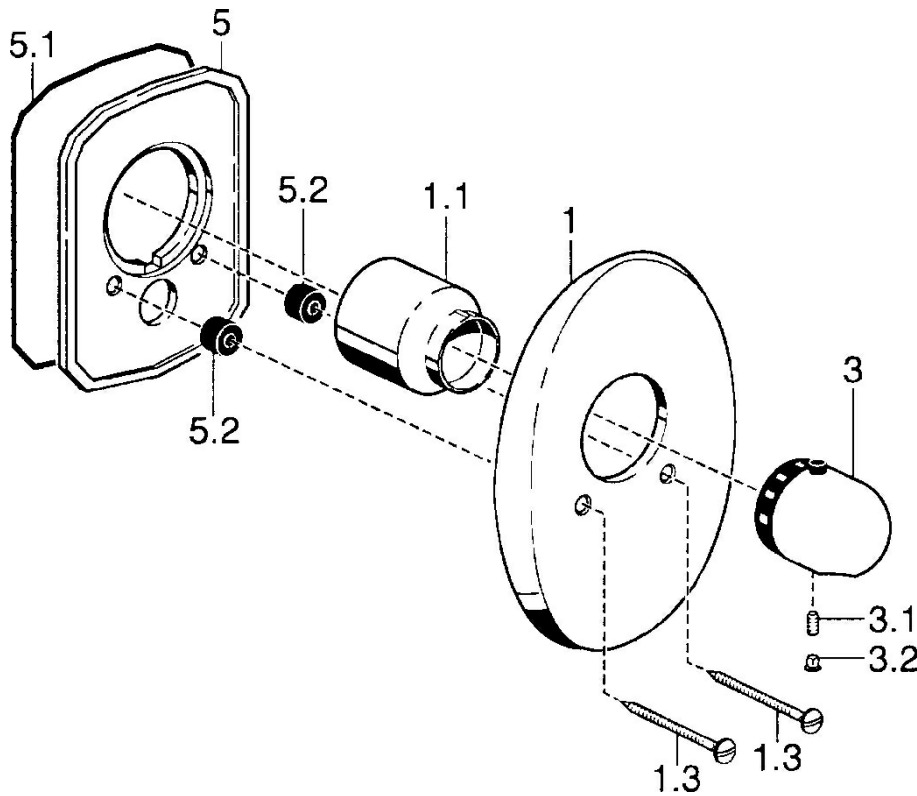

EAN: 4015474003934
static.hansa.com/58659105

- Solutions de douche
- Kit de finition
- Montage mural encastré
- Chrome
- Poignée de régulation de la température

Caractéristiques techniques

Caractéristiques techniques

Alimentation en eau chaude

max. +80°C

Pression de service

0.5-10 bar

Pièces de rechange

SP58659105

	Nom	Code
1	Rosaces Arrêté	59911913
1.1	Chape	59911564
1.1	Chape Or Arrêté	59911569
1.1	Chape Chrome/Satin Arrêté	59911565
1.3	Vis, M5x65	59904847
1.3	Vis, M5x65 Or Arrêté	59904849
3	Croisillon réglage de température Chrome/Satin Arrêté	59910305
3	Croisillon réglage de température, (-38°)	59911280
3	Croisillon réglage de température	59910304
3.1	Vis, M6x9.5	59901609
3.2	Butée de réglage	59911840
5	Fixing plate Arrêté	59911915
N.I.	Rallonge pour mitigeur encastrés, 35 mm	59911438