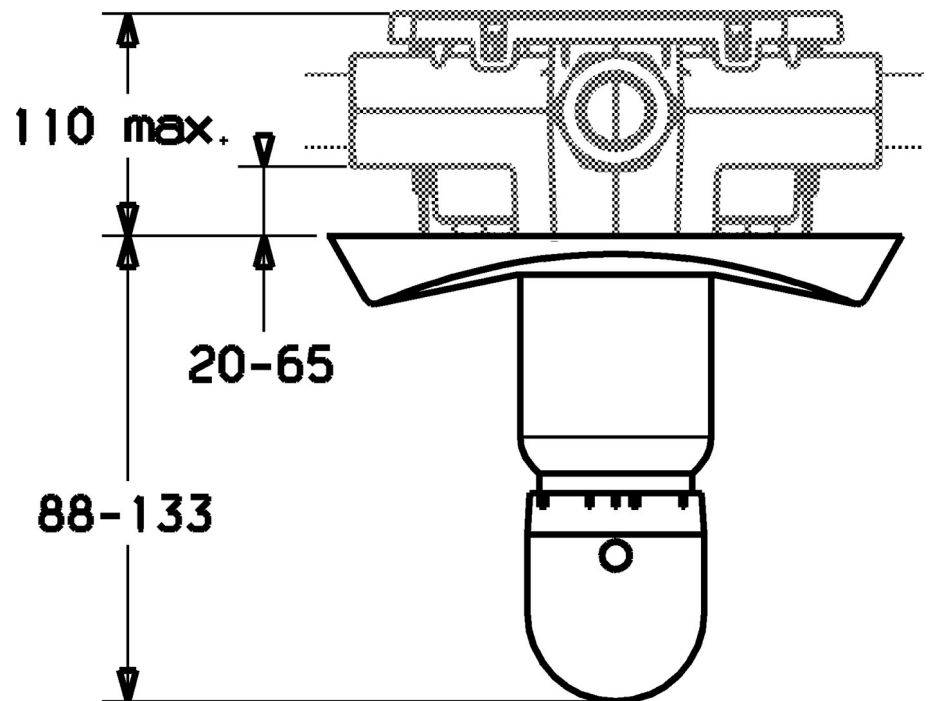

EAN: 4015474003934
static.hansa.com/58659105

- Solutions de douche
- Kit de finition
- Montage mural encastré
- Chrome
- Poignée de régulation de la température

Caractéristiques techniques

Caractéristiques techniques

Alimentation en eau chaude

max. +80°C

Pression de service

0.5-10 bar

Pièces de rechange

SP58659105

	Nom	Code
1	Rosaces Arrêté	59911913
1.1	Chape	59911564
1.1	Chape Or Arrêté	59911569
1.1	Chape Chrome/Satin Arrêté	59911565
1.3	Vis, M5x65	59904847
1.3	Vis, M5x65 Or Arrêté	59904849
3	Croisillon réglage de température Chrome/Satin Arrêté	59910305
3	Croisillon réglage de température, (-38°)	59911280
3	Croisillon réglage de température	59910304
3.1	Vis, M6x9.5	59901609
3.2	Butée de réglage	59911840
5	Fixing plate Arrêté	59911915
N.I.	Rallonge pour mitigeur encastrés, 35 mm	59911438