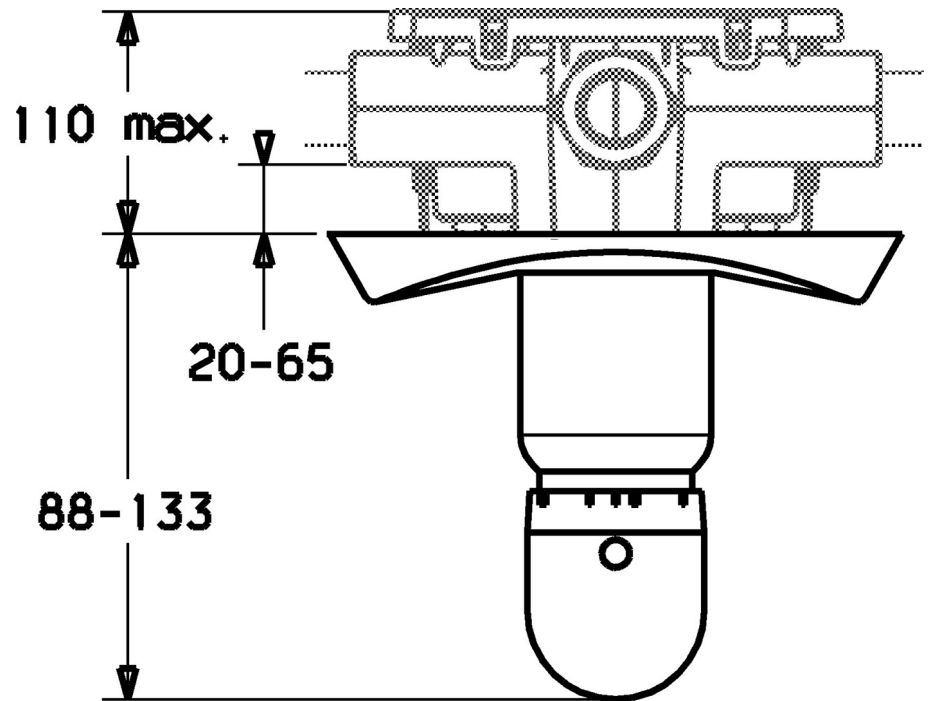

EAN: 4015474003934
static.hansa.com/58659105

- Dusche
- Fertigmontageset
- Wandmontage für Unterputz-Einbaukörper
- Chrom
- Temperatureinstellgriff

Technische Daten

Technische Eigenschaften

Warmwasserversorgung
Arbeitsdruck

max. +80°C
0.5-10 bar

Ersatzteile

SP58659105

	Name	Art.-Nr.
1	Deckplatte Ausgelaufen	59911913
1.1	Abdeckkappe	59911564
1.1	Abdeckkappe Gold Ausgelaufen	59911569
1.1	Abdeckkappe Chrom/Seidenmatt Ausgelaufen	59911565
1.3	Schraube, M5x65	59904847
1.3	Schraube, M5x65 Gold Ausgelaufen	59904849
3	Temperatur-Wählgriff Chrom/Seidenmatt Ausgelaufen	59910305
3	Temperatur-Wählgriff, (-38°)	59911280
3	Temperatureinstellgriff	59910304
3.1	Schraube, M6x9.5	59901609
3.2	Abdeckstopfen	59911840
5	Befestigungsplatte Ausgelaufen	59911915
N.I.	Verlängerungssatz, 35 mm	59911438