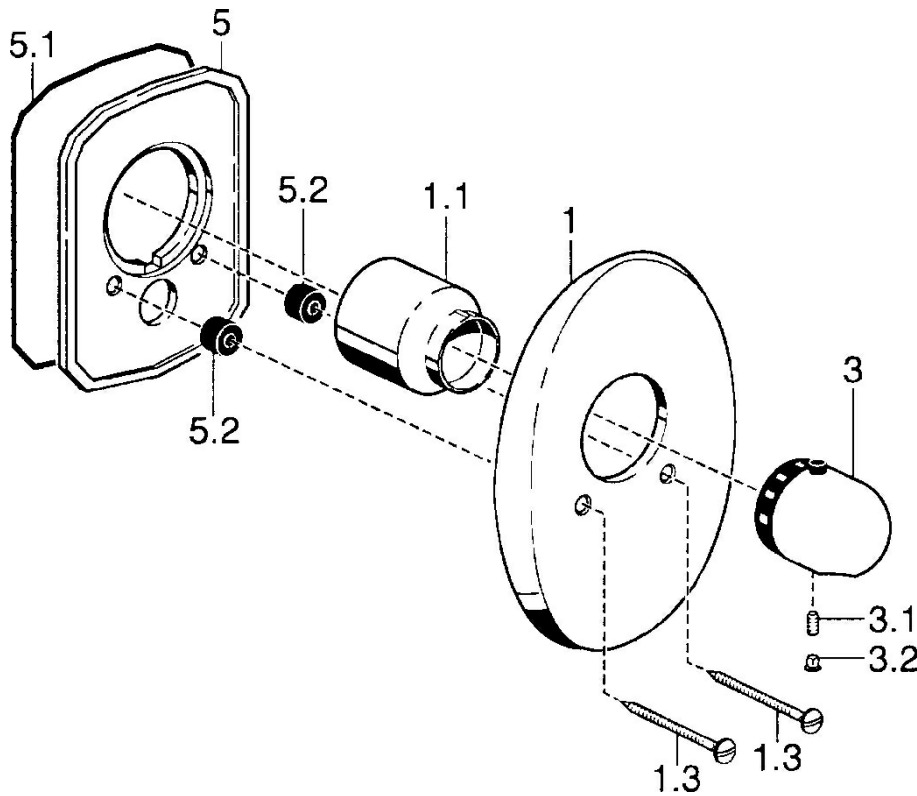

EAN: 4015474003934
static.hansa.com/58659105

- Dusche
- Fertigmontageset
- Wandmontage für Unterputz-Einbaukörper
- Chrom
- Temperatureinstellgriff

Technische Daten

Technische Eigenschaften

Warmwasserversorgung
Arbeitsdruck

max. +80°C
0.5-10 bar

Ersatzteile

SP58659105

	Name	Art.-Nr.
1	Deckplatte Ausgelaufen	59911913
1.1	Abdeckkappe	59911564
1.1	Abdeckkappe Gold Ausgelaufen	59911569
1.1	Abdeckkappe Chrom/Seidenmatt Ausgelaufen	59911565
1.3	Schraube, M5x65	59904847
1.3	Schraube, M5x65 Gold Ausgelaufen	59904849
3	Temperatur-Wählgriff Chrom/Seidenmatt Ausgelaufen	59910305
3	Temperatur-Wählgriff, (-38°)	59911280
3	Temperatureinstellgriff	59910304
3.1	Schraube, M6x9.5	59901609
3.2	Abdeckstopfen	59911840
5	Befestigungsplatte Ausgelaufen	59911915
N.I.	Verlängerungssatz, 35 mm	59911438