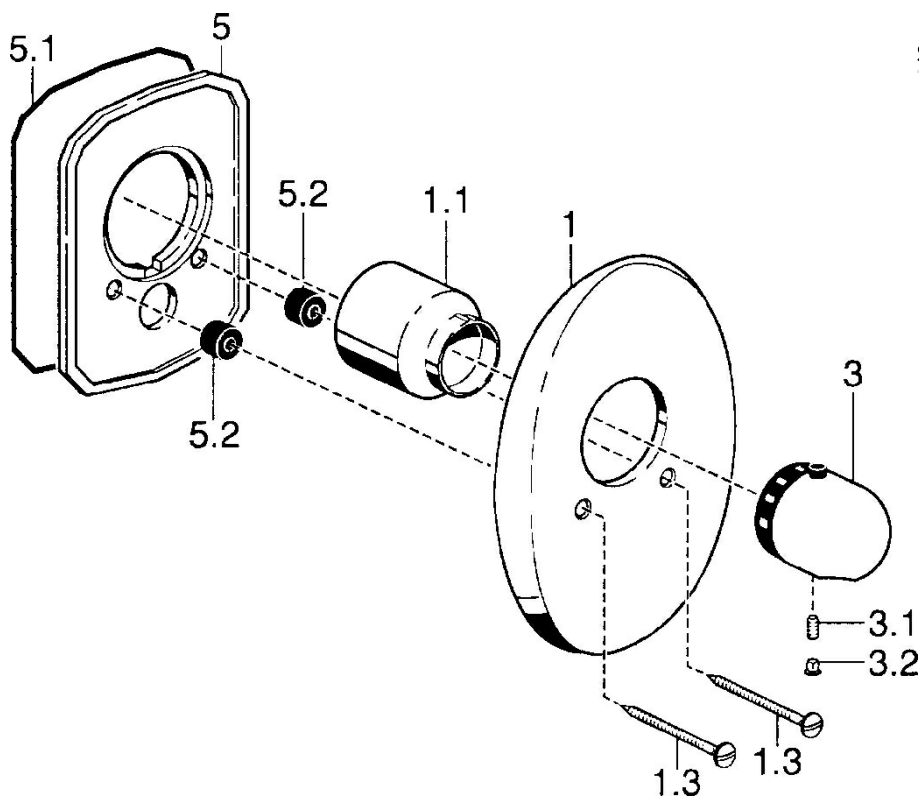

EAN: 4015474003934
static.hansa.com/58659105

- Řešení pro sprchy
- Sada pro konečnou montáž
- Podomítková instalace
- Chrom
- Rukojeť regulátoru teploty

Technické údaje

Technické vlastnosti

Zdroj teplé vody	max. +80°C
Pracovní tlak	0.5-10 bar

Náhradní díly

SP58659105

	Název	Kód
1	Krycí díl Ukončeno	59911913
1.1	Krytka	59911564
1.1	Krytka Zlatá Ukončeno	59911569
1.1	Krytka Chrom/saténová Ukončeno	59911565
1.3	Šroub, M5x65	59904847
1.3	Šroub, M5x65 Zlatá Ukončeno	59904849
3	Ovladač regulátoru teploty Chrom/saténová Ukončeno	59910305
3	Ovladač regulátoru teploty, (-38°)	59911280
3	Ovladač regulátoru teploty	59910304
3.1	Šroub, M6x9.5	59901609
3.2	Vymezovací vložka	59911840
5	Upevňovací deska Ukončeno	59911915
N.I.	Nástavec-sada, 35 mm	59911438