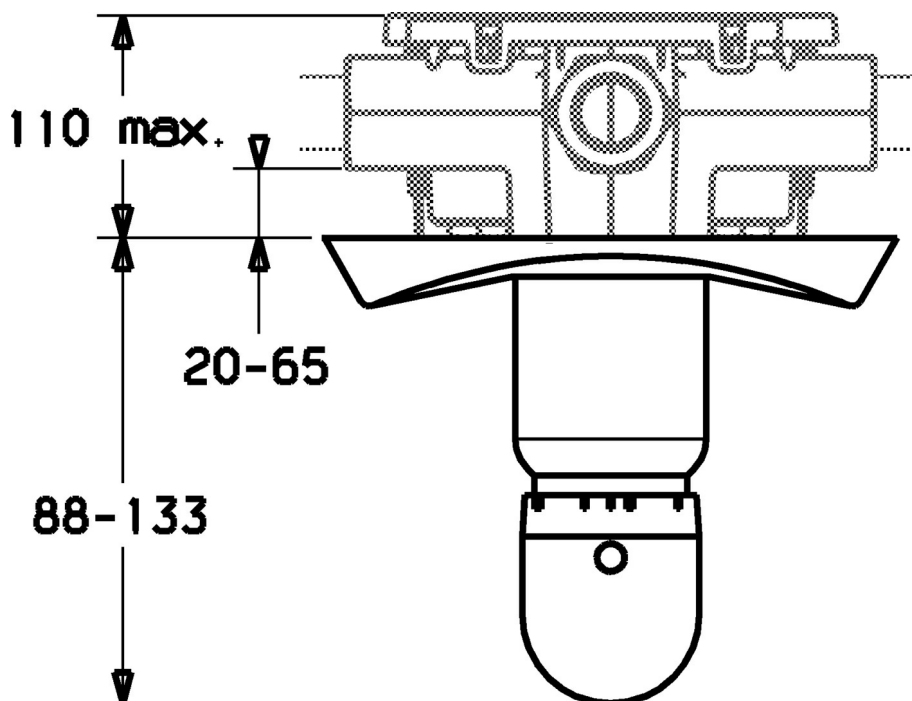

EAN: 4015474003934
static.hansa.com/58659105

- Řešení pro sprchy
- Sada pro konečnou montáž
- Podomítková instalace
- Chrom
- Rukojeť regulátoru teploty

Technické údaje

Technické vlastnosti

Zdroj teplé vody	max. +80°C
Pracovní tlak	0.5-10 bar

Náhradní díly

SP58659105

	Název	Kód
1	Krycí díl Ukončeno	59911913
1.1	Krytka	59911564
1.1	Krytka Zlatá Ukončeno	59911569
1.1	Krytka Chrom/saténová Ukončeno	59911565
1.3	Šroub, M5x65	59904847
1.3	Šroub, M5x65 Zlatá Ukončeno	59904849
3	Ovladač regulátoru teploty Chrom/saténová Ukončeno	59910305
3	Ovladač regulátoru teploty, (-38°)	59911280
3	Ovladač regulátoru teploty	59910304
3.1	Šroub, M6x9.5	59901609
3.2	Vymezovací vložka	59911840
5	Upevňovací deska Ukončeno	59911915
N.I.	Nástavec-sada, 35 mm	59911438