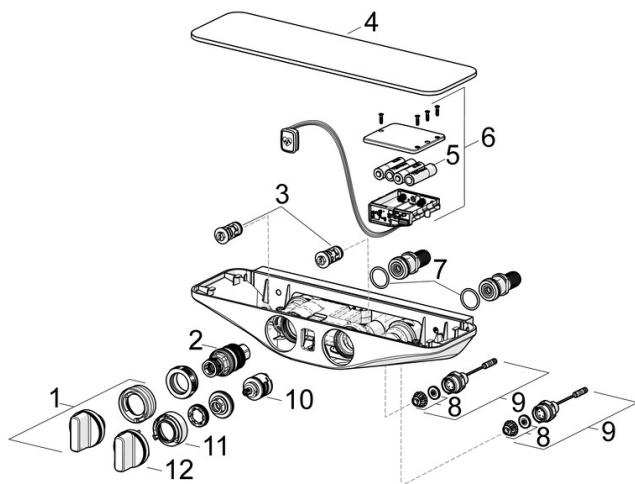

Náhradné diely

SP5865017282

	Názov	Kód
01	Rukoväť regulátora teploty	59914596
02	Termoelement/Kartuš, 3,4	59914114
03	Spätný ventil s filtrom	59913696
03	Spätný ventil s filtrom, (9/2018-)	59914727
04	Krycí diel Biela	59914606
05	Batéria, 1,5 V AA Lithium	59914136
06	Riadiaca jednotka, 6 V /Wellfit/Bluetooth	59914630
07	O-kružok, 25.07x2.62	59911479
08	Membrána	1006500V
08	Upevňovací krúžok pre membránu Ukončené	59914090
09	Elektromagnetický ventil, 6 V	59914091
10	Prepínač	59914183
11	Regulátor prietoku Ukončené	59914631
12	Rukoväť regulátora prietoku vody Ukončené	59914599