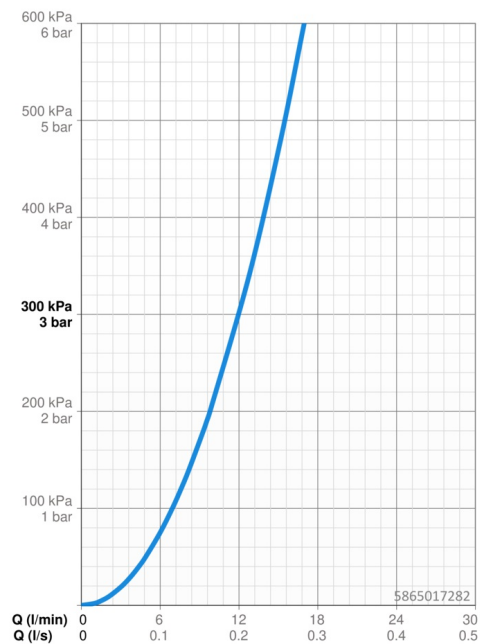

Technické údaje

Vlastnosti prietoku

Prietok pri tlaku 3 bar	12.0 l/min
Pokles tlaku pri prietoku (0,2 l/s)	2.1 bar

Technické vlastnosti

Veľkosť DN (menovitý rozmer)	DN15
Dodávka teplej vody	max. +70°C
Pracovný tlak	1-10 bar
Spojovacia veľkosť	G1/2
Vzdialenosť na inštaláciu	150 ± 15 mm
Projection	401 mm
Spätná klapka (STN EN 1717)	EB
Materiál	Mosadz

Elektronické vlastnosti

Batéria	AA 1.5 V Lithium x 4
Bluetooth version	4.x (D034445)

Predpisy

Smernica o EU	C E Radio Equipment Directive 2014/53/EU , Low Voltage Directive 2014/35/EU , EMC Directive 2014/30/EU , RoHS Directive 2011/65/EU
Norma EN	EN 1111, EN 1112, EN 1113, EN 15091, ETSI EN 301 489-1 V1.9.2 , ETSI EN 300 328 v2.2.2 , EN 61000-6-1:2007 , EN 61000-6-3:2007+A1:2011+AC:2012 , EN 60335-1:2012+A11+A13+A14+A14+A2+A15:2021, Part 19.11.4
Trieda hlučnosti	I (ISO 3822) Oras lab.
Trieda ochrany	IP 55

Schválenia a Prehlásenia

UN38.3	UN38-3 Energizer L91
Vyhlásenie o zhode	RED