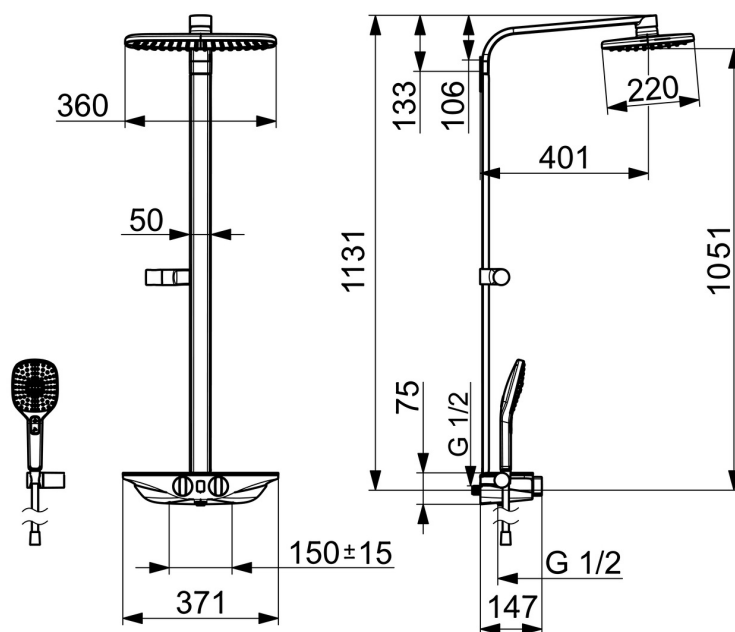

EAN: 4057304007842  
[static.hansa.com/5865017282](http://static.hansa.com/5865017282)

- Riešenia pre sprchy
- Termostatická, Bluetooth®, Batériová prevádzka
- Nástenná montáž
- Chróm/Biela
- Rukoväť regulátora teploty vody, Rukoväť regulátora prietoku vody
- Otočný prepínač, Prepínač integrovaný do ovládača prietoku
- Ručná sprcha, Držiak sprchy, Sprchová hadica (1750 mm), Hlavová sprcha, Otočné pripojenie guľového kĺbu
- Pulzujúci - Silný prúd vody pre masáž alebo ošetrovanie tela, Intenzívny - Povzbudzujúci prúd vody, Senzitívny - Jemný prúd vody
- Bezpečnostná poistka proti obareniu pri 38 °C, THERMO COOL - viac bezpečnosti vďaka minimálnemu ohrevu tela armatúry
- Termostatická kartuša pre ovládanie teploty, Spätný ventil (-y)
- Solenoidový /elektromagnetický/ ventil riadený impulzom, Externá riadiaca jednotka, Svetelná indikácia funkcií, Indikátor nízkej kapacity napájajúcej batérie
- Etážky s guľovým pripojením
- Bezpečnostné sklo, Možnosť ďalšieho nastavenia softvéru (cez Bluetooth)
- zabezpečené proti spätnému toku pri použití v domácnosti (podľa DIN EN 1717)
- 3-prúdová

### Technické vlastnosti

Veľkosť DN (menovitý rozmer)	<b>DN15</b>
Dodávka teplej vody	<b>max. +70°C</b>
Pracovný tlak	<b>1-10 bar</b>
Spojovacia veľkosť	<b>G1/2</b>
Vzdialenosť na inštaláciu	<b>150 ± 15 mm</b>
Projection	<b>401 mm</b>
Spätná klapka (STN EN 1717)	<b>EB</b>
Materiál	<b>Mosadz</b>