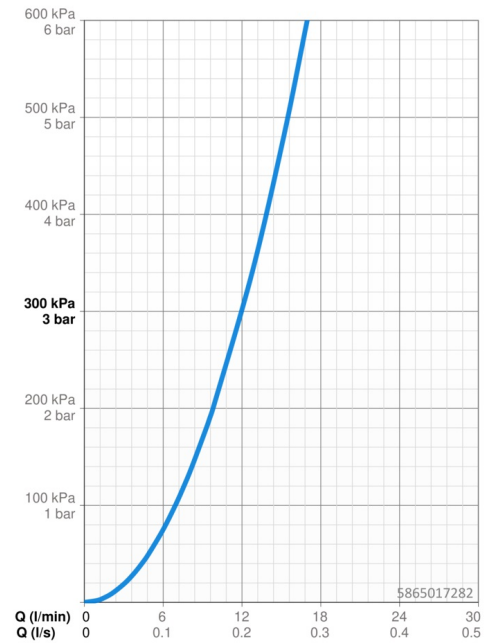

Technische gegevens

Doorstromingseigenschappen

Doorstroomhoeveelheid bij 3 bar	12.0 l/min
Drukverlies bij doorstroomhoeveelheid (0,2 l/s)	2.1 bar

Technische eigenschappen

DN-maat	DN15
Warmwatertoevoer	max. +70°C
Werkdruk	1-10 bar
Aansluitmaat	G1/2
Inbouwbreedte	150 ± 15 mm
Projection	401 mm
Terugstroom beveiliging (EN1717)	EB
Materiaal	brass

Eigenschappen elektronica

Batterij	AA 1.5 V Lithium x 4
Bluetooth version	4.x (D034445)

Voorschriften

EU-richtlijn	C E Radio Equipment Directive 2014/53/EU , Low Voltage Directive 2014/35/EU , EMC Directive 2014/30/EU , RoHS Directive 2011/65/EU
EN-norm	EN 1111, EN 1112, EN 1113, EN 15091, ETSI EN 301 489-1 V1.9.2 , ETSI EN 300 328 v2.2.2 , EN 61000-6-1:2007 , EN 61000-6-3:2007+A1:2011+AC:2012 , EN 60335-1:2012+A11+A13+A14+A14+A2+A15:2021, Part 19.11.4
Geluidsklasse	I (ISO 3822) Oras lab.
Beschermingsklasse	IP 55

Toestemmingen en Verklaringen

UN38.3	UN38-3 Energizer L91
Verklaring van overeenstemming	RED