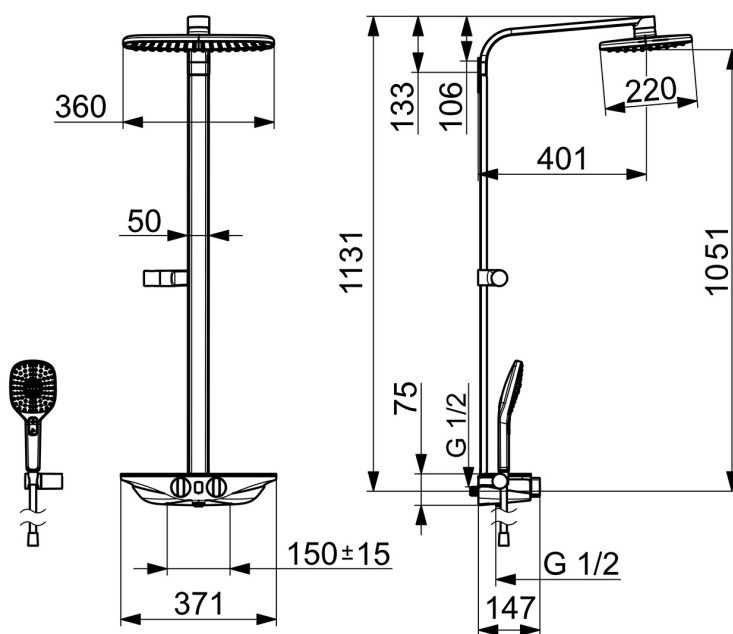

EAN: 4057304007842
static.hansa.com/5865017282

- Douche oplossingen
- Thermostatisch, Bluetooth, Batterij gestuurd
- Wandmontage
- Chrom/Wit
- Temperatuurgreep, Debietgreep
- Draaiknop omstelling, Geïntegreerde omstelling met debietregeling
- Handdouche, Douchehouder, Doucheslang (1750 mm), Hoofddouche, Draaibaar kogelscharnier
- Pulserend – sterke waterstroom voor massage of lichaamsbehandeling, Intens – stimulerende waterstroom, Sensitief – zachte waterstroom
- Veiligheidsblokkering tegen verbranden bij 38 °C, THERMO COOL. Meer veiligheid door minimaal opwarmen van de mengkraanbehuizing.
- Thermostatische temperatuurregeling, Terugslagklep
- Magneetventiel, Controle eenheid, Functie(s) met signaallichten, Indicatie voor (bijna) lege batterij
- Excentrisch kogelkoppel aansluiting
- Veiligheidsglas, Software instellingen zijn aan te passen (via bluetooth App)
- Ingebouwde beveiliging tegen terugstromen Voor gebruik in huis (conform DIN EN 1717)
- 3-stralig

Technische gegevens

Doorstromingseigenschappen

Doorstroomhoeveelheid bij 3 bar	12.0 l/min
Drukverlies bij doorstroomhoeveelheid (0,2 l/s)	2.1 bar

Technische eigenschappen

DN-maat	DN15
Warmwatertoevoer	max. +70°C
Werkdruk	1-10 bar
Aansluitmaat	G1/2
Inbouwbreedte	150 ± 15 mm
Projection	401 mm
Terugstroom beveiliging (EN1717)	EB
Materiaal	brass

Toestemmingen en Verklaringen

UN38.3	UN38-3 Energizer L91
Verklaring van overeenstemming	RED

Reserveonderdelen

SP5865017282

	Naam	Code
01	Temperatuur hendel Chrom	59914596
02	Thermostaat/binnenwerk, 3.4	59914114
03	Vuulfilters met terugslagklep	59913696
03	Vuulfilters met terugslagklep, (9/2018-)	59914727
04	Afdekplaat Wit	59914606
05	Batterij, 1.5 V AA Lithium	59914136
06	Controle eenheid, 6 V / Wellfit/Bluetooth	59914630
07	O-ring, 25.07x2.62	59911479
08	Membraam voor ventiel	1006500V
08	Membraamhouder Stopgezet	59914090
09	Magneetventiel, 6 V	59914091
10	Omsteller	59914183
11	Doorvoerbegrenzer Stopgezet	59914631
12	Debiethendel Chrom Stopgezet	59914599