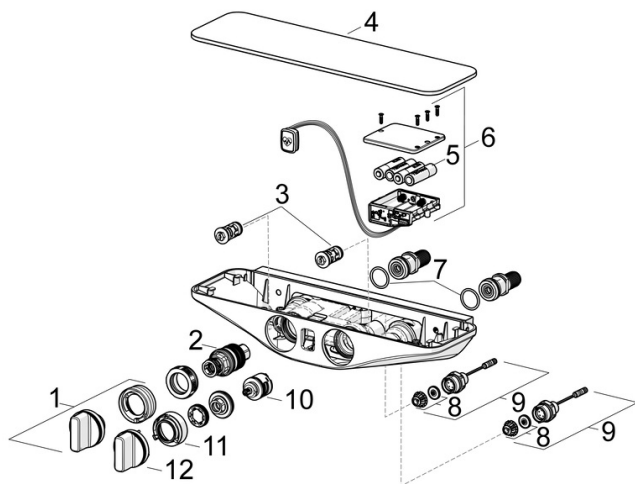

EAN: 4057304007842
static.hansa.com/5865017282

- Douche oplossingen
- Thermostatisch, Bluetooth, Batterij gestuurd
- Wandmontage
- Chrom/Wit
- Temperatuurgreep, Debietgreep
- Draaiknop omstelling, Geïntegreerde omstelling met debietregeling
- Handdouche, Douchehouder, Doucheslang (1750 mm), Hoofddouche, Draaibaar kogelscharnier
- Pulserend – sterke waterstroom voor massage of lichaamsbehandeling, Intens – stimulerende waterstroom, Sensitief – zachte waterstroom
- Veiligheidsblokkering tegen verbranden bij 38 °C, THERMO COOL. Meer veiligheid door minimaal opwarmen van de mengkraanbehuizing.
- Thermostatische temperatuurregeling, Terugslagklep
- Magneetventiel, Controle eenheid, Functie(s) met signaallichten, Indicatie voor (bijna) lege batterij
- Excentrisch kogelkoppel aansluiting
- Veiligheidsglas, Software instellingen zijn aan te passen (via bluetooth App)
- Ingebouwde beveiliging tegen terugstromen Voor gebruik in huis (conform DIN EN 1717)
- 3-stralig

Technische gegevens

Doorstromingseigenschappen

Doorstroomhoeveelheid bij 3 bar	12.0 l/min
Drukverlies bij doorstroomhoeveelheid (0,2 l/s)	2.1 bar

Technische eigenschappen

DN-maat	DN15
Warmwatertoevoer	max. +70°C
Werkdruk	1-10 bar
Aansluitmaat	G1/2
Inbouwbreedte	150 ± 15 mm
Projection	401 mm
Terugstroom beveiliging (EN1717)	EB
Materiaal	brass

Toestemmingen en Verklaringen

UN38.3	UN38-3 Energizer L91
Verklaring van overeenstemming	RED

Reserveonderdelen

SP5865017282

	Naam	Code
01	Temperatuur hendel Chrom	59914596
02	Thermostaat/binnenwerk, 3.4	59914114
03	Vuulfilters met terugslagklep	59913696
03	Vuulfilters met terugslagklep, (9/2018-)	59914727
04	Afdekplaat Wit	59914606
05	Batterij, 1.5 V AA Lithium	59914136
06	Controle eenheid, 6 V / Wellfit/Bluetooth	59914630
07	O-ring, 25.07x2.62	59911479
08	Membraam voor ventiel	1006500V
08	Membraamhouder Stopgezet	59914090
09	Magneetventiel, 6 V	59914091
10	Omsteller	59914183
11	Doorvoerbegrenzer Stopgezet	59914631
12	Debiethendel Chrom Stopgezet	59914599