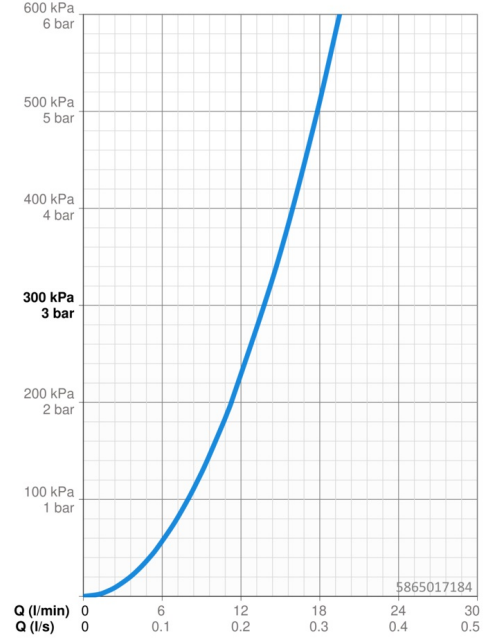

Technické údaje

Vlastnosti prietoku

Prietok pri tlaku 3 bar	13.8 l/min
Pokles tlaku pri prietoku (0,2 l/s)	2.1 bar

Technické vlastnosti

Veľkosť DN (menovitý rozmer)	DN15
Dodávka teplej vody	max. +80°C
Pracovný tlak	1-10 bar
Spojovacia veľkosť	G1/2
Vzdialenosť na inštaláciu	150 ± 15 mm
Spätná klapka (STN EN 1717)	EB
Materiál	Mosadz

Predpisy

Norma EN	EN 1111, EN 1112, EN 1113
Trieda hlučnosti	I (ISO 3822) Oras lab.

Schválenia a Prehlásenia

Vyhlásenie o zhode	DoC