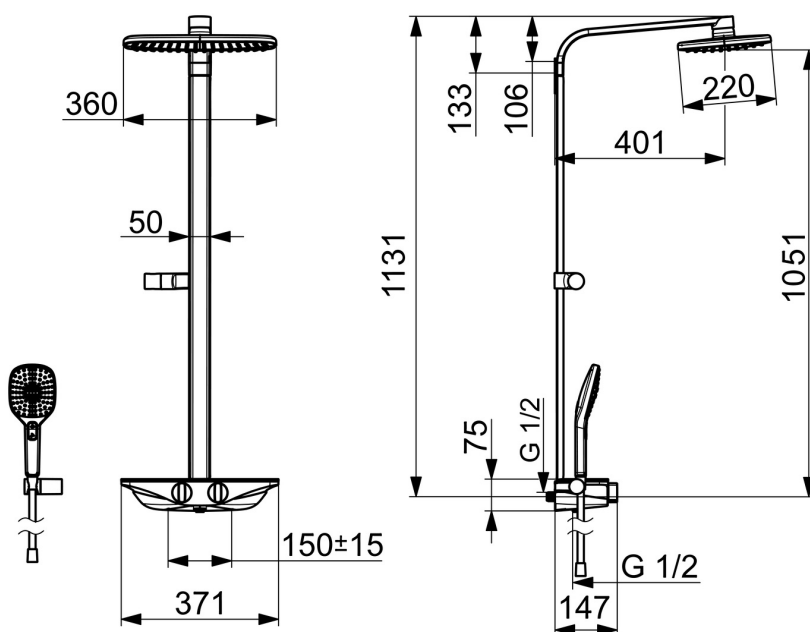

EAN: 4057304008436
static.hansa.com/5865017184

- Riešenia pre sprchy
- Termostatická
- Nástenná montáž
- Chróm/Sivá
- Rukoväť regulátora teploty vody, Rukoväť regulátora prietoku vody
- Otočný prepínač, Prepínač integrovaný do ovládača prietoku
- Ručná sprcha, Držiak sprchy, Sprchová hadica (1750 mm), Hlavová sprcha, Otočné pripojenie guľového kĺbu, Technológia proti usadeninám (ľahko sa čistí)
- Pulzujúci - Silný prúd vody pre masáž alebo ošetrovanie tela, Intenzívny - Povzbudzujúci prúd vody, Senzitívny - Jemný prúd vody
- Bezpečnostná poistka proti obareniu pri 38 °C, THERMO COOL - viac bezpečnosti vďaka minimálnemu ohrevu tela armatúry
- Termostatická kartuša pre ovládanie teploty, Spätňý ventil (-y)
- Etážky s guľovým pripojením
- Bezpečnostné sklo
- zabezpečené proti spätnému toku pri použití v domácnosti (podľa DIN EN 1717)
- 3-prúdová

Technické údaje

Vlastnosti prietoku

Prietok pri tlaku 3 bar	13.8 l/min
Pokles tlaku pri prietoku (0,2 l/s)	2.1 bar

Technické vlastnosti

Veľkosť DN (menovitý rozmer)	DN15
Dodávka teplej vody	max. +80°C
Pracovný tlak	1-10 bar
Spojovacia veľkosť	G1/2
Vzdialenosť na inštaláciu	150 ± 15 mm
Spätná klapka (STN EN 1717)	EB
Materiál	Mosadz

Predpisy

Norma EN	EN 1111, EN 1112, EN 1113
Trieda hlučnosti	I (ISO 3822) Oras lab.

Schválenia a Prehlásenia

Vyhlásenie o zhode	DoC
--------------------	------------

Náhradné diely

SP5865017184

	Názov	Kód
01	Rukoväť regulátora teploty	59914596
02	Termoelement/Kartuš, 3,4	59914114
03	Spätný ventil s filtrom	59913696
03	Spätný ventil s filtrom, (9/2018-)	59914727
04	Krycí diel Sivá	59914605
05	O-kružok, 25.07x2.62	59911479
06	Prepínač	59914183
07	Regulátor prietoku Ukončené	59914635
08	Rukoväť regulátora prietoku vody Ukončené	59914599
N.I.	Pristúpenie, G1/2	59911491