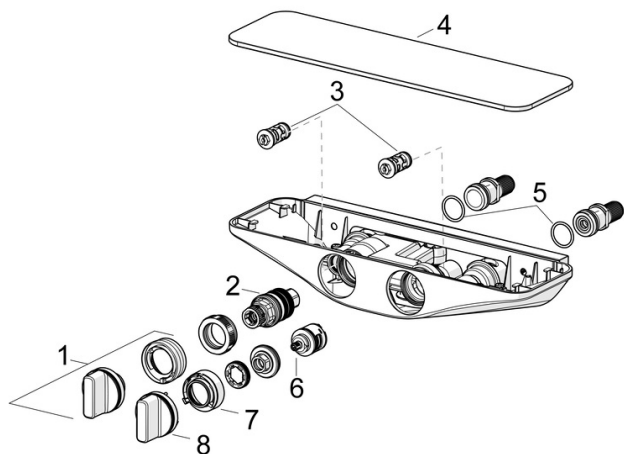

EAN: 4057304008436
static.hansa.com/5865017184

- Riešenia pre sprchy
- Termostatická
- Nástenná montáž
- Chróm/Sivá
- Rukoväť regulátora teploty vody, Rukoväť regulátora prietoku vody
- Otočný prepínač, Prepínač integrovaný do ovládača prietoku
- Ručná sprcha, Držiak sprchy, Sprchová hadica (1750 mm), Hlavová sprcha, Otočné pripojenie guľového kĺbu, Technológia proti usadeninám (ľahko sa čistí)
- Pulzujúci - Silný prúd vody pre masáž alebo ošetrovanie tela, Intenzívny - Povzbudzujúci prúd vody, Senzitívny - Jemný prúd vody
- Bezpečnostná poistka proti obareniu pri 38 °C, THERMO COOL - viac bezpečnosti vďaka minimálnemu ohrevu tela armatúry
- Termostatická kartuša pre ovládanie teploty, Spätňý ventil (-y)
- Etážky s guľovým pripojením
- Bezpečnostné sklo
- zabezpečené proti spätnému toku pri použití v domácnosti (podľa DIN EN 1717)
- 3-prúdová

Technické údaje

Vlastnosti prietoku

Prietok pri tlaku 3 bar	13.8 l/min
Pokles tlaku pri prietoku (0,2 l/s)	2.1 bar

Technické vlastnosti

Veľkosť DN (menovitý rozmer)	DN15
Dodávka teplej vody	max. +80°C
Pracovný tlak	1-10 bar
Spojovacia veľkosť	G1/2
Vzdialenosť na inštaláciu	150 ± 15 mm
Spätná klapka (STN EN 1717)	EB
Materiál	Mosadz

Predpisy

Norma EN	EN 1111, EN 1112, EN 1113
Trieda hlučnosti	I (ISO 3822) Oras lab.

Schválenia a Prehlásenia

Vyhlásenie o zhode	DoC
--------------------	------------

Náhradné diely

SP5865017184

	Názov	Kód
01	Rukoväť regulátora teploty	59914596
02	Termoelement/Kartuš, 3,4	59914114
03	Spätný ventil s filtrom	59913696
03	Spätný ventil s filtrom, (9/2018-)	59914727
04	Krycí diel Sivá	59914605
05	O-kružok, 25.07x2.62	59911479
06	Prepínač	59914183
07	Regulátor prietoku Ukončené	59914635
08	Rukoväť regulátora prietoku vody Ukončené	59914599
N.I.	Pristúpenie, G1/2	59911491