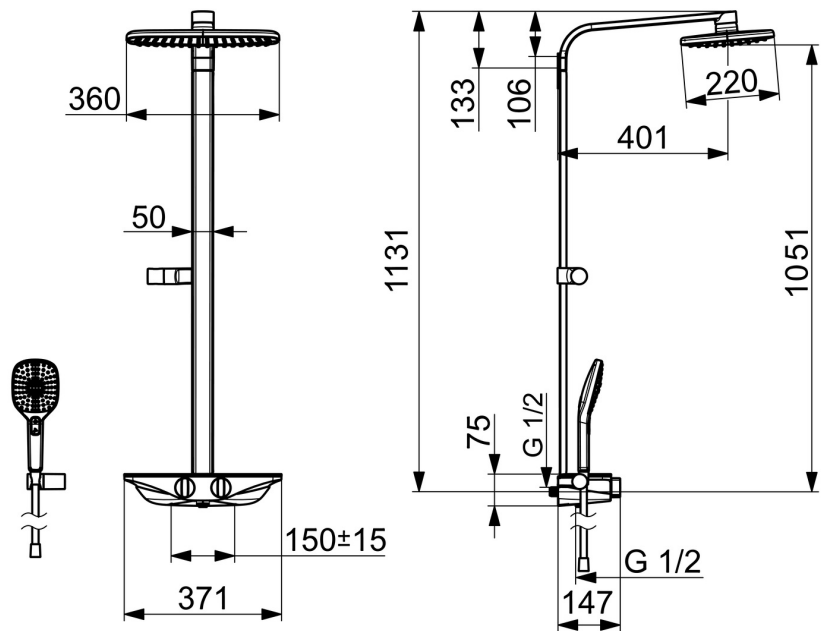

EAN: 4057304008436  
[static.hansa.com/5865017184](http://static.hansa.com/5865017184)

- Douche oplossingen
- Thermostatisch
- Wandmontage
- Chrom/Grijs
- Temperatuurgreep, Debietgreep
- Draaiknop omstelling, Geïntegreerde omstelling met debietregeling
- Handdouche, Douchehouder, Doucheslang (1750 mm), Hoofddouche, Draaibaar kogelscharnier, Beschermtechnologie tegen kalkaanslag
- Pulserend – sterke waterstroom voor massage of lichaamsbehandeling, Intens – stimulerende waterstroom, Sensitief – zachte waterstroom
- Veiligheidsblokkering tegen verbranden bij 38 °C, THERMO COOL. Meer veiligheid door minimaal opwarmen van de mengkraanbehuizing.
- Thermostatische temperatuurregeling, Terugslagklep
- Excentrisch kogelkoppel aansluiting
- Veiligheidsglas
- Ingebouwde beveiliging tegen terugstromen Voor gebruik in huis (conform DIN EN 1717)
- 3-stralig

### Technische eigenschappen

DN-maat	<b>DN15</b>
Warmwatertoevoer	<b>max. +80°C</b>
Werkdruk	<b>1-10 bar</b>
Aansluitmaat	<b>G1/2</b>
Inbouwbreedte	<b>150 ± 15 mm</b>
Terugstroom beveiliging (EN1717)	<b>EB</b>
Materiaal	<b>brass</b>

### SP5865017184

	Naam	Code
01	Temperatuur hendel Chroom	59914596
02	Thermostaat/binnenwerk, 3.4	59914114
03	Vuilfilters met terugslagklep	59913696
03	Vuilfilters met terugslagklep, (9/2018-)	59914727
04	Afdekplaat Grijs	59914605
05	O-ring, 25.07x2.62	59911479
06	Omsteller	59914183
07	Doorvoerbegrenzer Stopgezet	59914635
08	Debiethendel Chroom Stopgezet	59914599
N.I.	Toetreding, G1/2	59911491