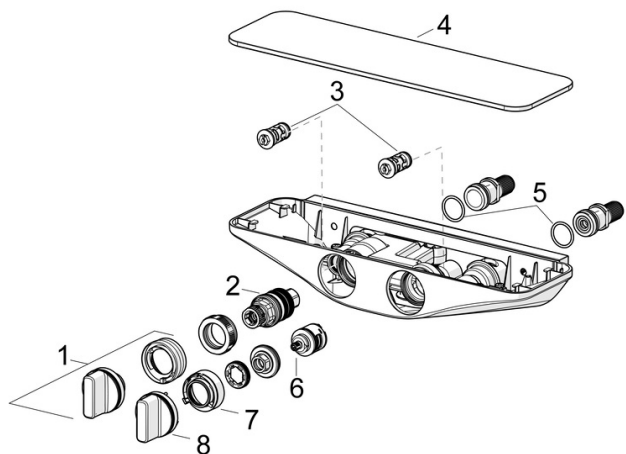

Reserveonderdelen

SP5865017184

	Naam	Code
01	Temperatuur hendel Chroom	59914596
02	Thermostaat/binnenwerk, 3.4	59914114
03	Vuilfilters met terugslagklep	59913696
03	Vuilfilters met terugslagklep, (9/2018-)	59914727
04	Afdekplaat Grijs	59914605
05	O-ring, 25.07x2.62	59911479
06	Omsteller	59914183
07	Doorvoerbegrenzer Stopgezet	59914635
08	Debiethendel Chroom Stopgezet	59914599
N.I.	Toetreding, G1/2	59911491