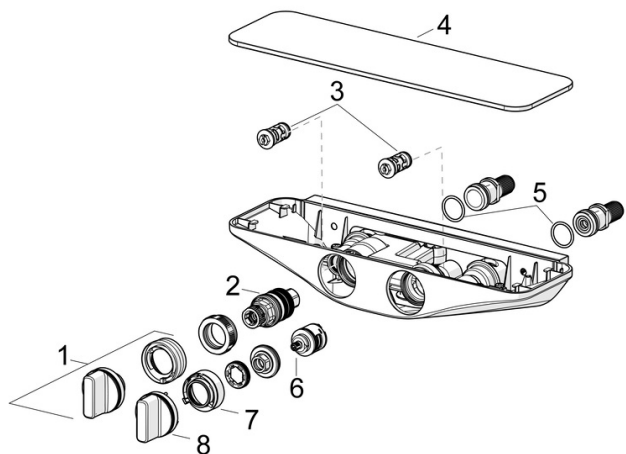

EAN: 4057304008436
static.hansa.com/5865017184

- Řešení pro sprchy
- Termostatická
- Montáž na zeď
- Chrom/Šedá
- Rukojeť regulátoru teploty, Rukojeť regulátoru průtoku
- Otočný přepínač, Přepínač integrovaný do ovládače průtoku
- Ruční sprcha, Držák sprchy, Sprchová hadice (1750 mm), Hlavová sprcha, Otočné připojení kulového kloubu, Technologie proti usazeninám (snadno se čistí)
- Pulzující - silný proud vody pro masáž nebo ošetření těla, Intenzivní - povzbuzující proud vody, Sensitive - jemný proud vody
- Bezpečnostní pojistka proti opaření při 38 °C, THERMO COOL - vyšší bezpečnost díky minimálnímu zahřívání těla armatury
- Termostatická kartuše pro ovládání teploty, Zpětný ventil (-y)
- Etážky s kulovým připojením
- Bezpečnostní sklo
- zabezpečeno proti zpětnému toku při použití v domácnosti (podle DIN EN 1717)
- 3 proudy

Technické údaje

Vlastnosti průtoku

Průtokové množství při 3 bar	13.8 l/min
Tlaková ztráta při průtoku (0,2 l/s)	2.1 bar

Technické vlastnosti

Velikost DN (jmenovitý rozměr)	DN15
Zdroj teplé vody	max. +80°C
Pracovní tlak	1-10 bar
Velikost přípojky	G1/2
Instalační šířka	150 ± 15 mm
Zabezpečení proti zpětnému toku (ČSN EN 1717)	EB
Materiál	Mosaz

Předpisy

Norma EN	EN 1111, EN 1112, EN 1113
Třída hlučnosti	I (ISO 3822) Oras lab.

Schválení a Prohlášení

Prohlášení o shodě	DoC
--------------------	------------

Náhradní díly

SP5865017184

	Název	Kód
01	Ovladač regulátoru teploty	59914596
02	Termoelement/Kartuše, 3.4	59914114
03	Zpětný ventil s filtrem	59913696
03	Zpětný ventil s filtrem, (9/2018-)	59914727
04	Krycí díl Šedá	59914605
05	O-kroužek, 25.07x2.62	59911479
06	Přepínač	59914183
07	Regulátor průtoku Ukončeno	59914635
08	Rukojeť regulátoru průtoku Ukončeno	59914599
N.I.	Přistoupení, G1/2	59911491