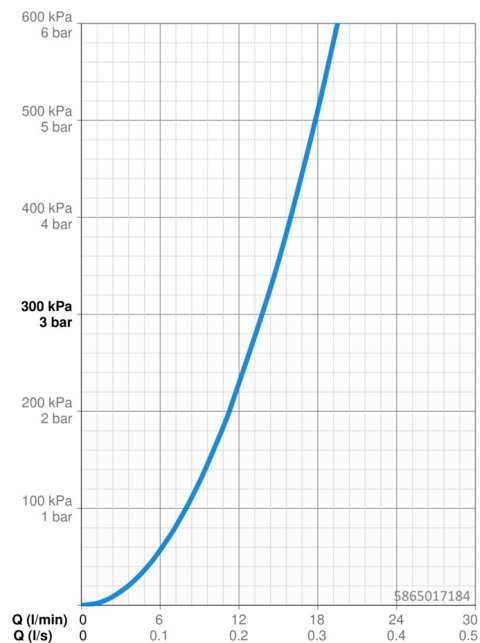

Technické údaje

Vlastnosti průtoku

Průtokové množství při 3 bar	13.8 l/min
Tlaková ztráta při průtoku (0,2 l/s)	2.1 bar

Technické vlastnosti

Velikost DN (jmenovitý rozměr)	DN15
Zdroj teplé vody	max. +80°C
Pracovní tlak	1-10 bar
Velikost přípojky	G1/2
Instalační šířka	150 ± 15 mm
Zabezpečení proti zpětnému toku (ČSN EN 1717)	EB
Materiál	Mosaz

Předpisy

Norma EN	EN 1111, EN 1112, EN 1113
Třída hlučnosti	I (ISO 3822) Oras lab.

Schválení a Prohlášení

Prohlášení o shodě	DoC