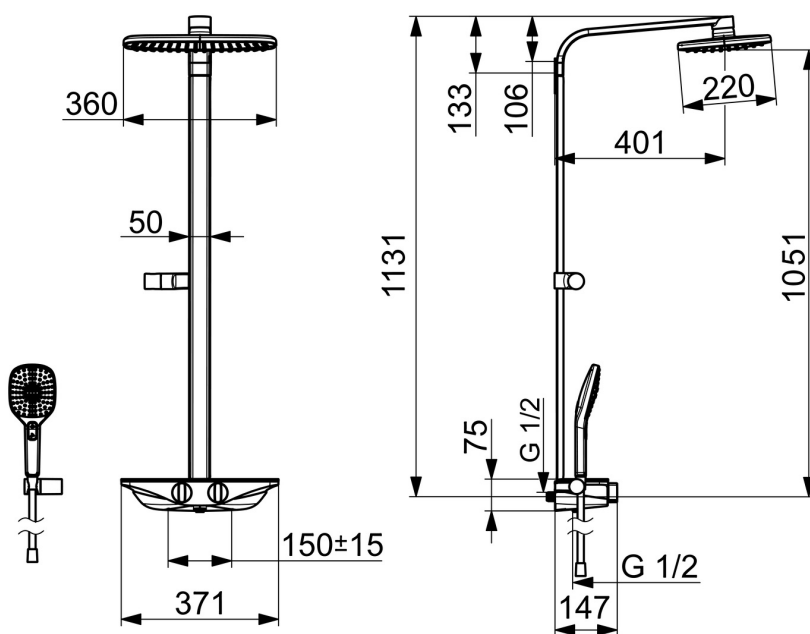

EAN: 4057304008436
static.hansa.com/5865017184

- Řešení pro sprchy
- Termostatická
- Montáž na zeď
- Chrom/Šedá
- Rukojeť regulátoru teploty, Rukojeť regulátoru průtoku
- Otočný přepínač, Přepínač integrovaný do ovládače průtoku
- Ruční sprcha, Držák sprchy, Sprchová hadice (1750 mm), Hlavová sprcha, Otočné připojení kulového kloubu, Technologie proti usazeninám (snadno se čistí)
- Pulzující - silný proud vody pro masáž nebo ošetření těla, Intenzivní - povzbuzující proud vody, Sensitive - jemný proud vody
- Bezpečnostní pojistka proti opaření při 38 °C, THERMO COOL - vyšší bezpečnost díky minimálnímu zahřívání těla armatury
- Termostatická kartuše pro ovládání teploty, Zpětný ventil (-y)
- Etážky s kulovým připojením
- Bezpečnostní sklo
- zabezpečeno proti zpětnému toku při použití v domácnosti (podle DIN EN 1717)
- 3 proudy

Technické údaje

Vlastnosti průtoku

Průtokové množství při 3 bar	13.8 l/min
Tlaková ztráta při průtoku (0,2 l/s)	2.1 bar

Technické vlastnosti

Velikost DN (jmenovitý rozměr)	DN15
Zdroj teplé vody	max. +80°C
Pracovní tlak	1-10 bar
Velikost přípojky	G1/2
Instalační šířka	150 ± 15 mm
Zabezpečení proti zpětnému toku (ČSN EN 1717)	EB
Materiál	Mosaz

Předpisy

Norma EN	EN 1111, EN 1112, EN 1113
Třída hlučnosti	I (ISO 3822) Oras lab.

Schválení a Prohlášení

Prohlášení o shodě	DoC
--------------------	------------

Náhradní díly

SP5865017184

	Název	Kód
01	Ovladač regulátoru teploty	59914596
02	Termoelement/Kartuše, 3.4	59914114
03	Zpětný ventil s filtrem	59913696
03	Zpětný ventil s filtrem, (9/2018-)	59914727
04	Krycí díl Šedá	59914605
05	O-kroužek, 25.07x2.62	59911479
06	Přepínač	59914183
07	Regulátor průtoku Ukončeno	59914635
08	Rukojeť regulátoru průtoku Ukončeno	59914599
N.I.	Přistoupení, G1/2	59911491