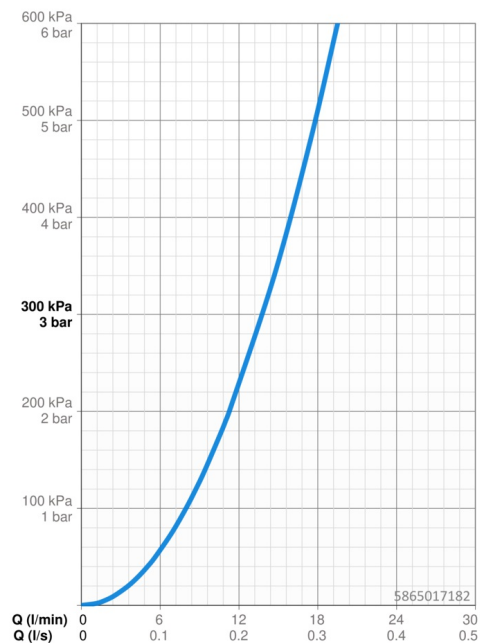

Technické údaje

Vlastnosti prietoku

Prietok pri tlaku 3 bar	13.8 l/min
Pokles tlaku pri prietoku (0,2 l/s)	2.1 bar

Technické vlastnosti

Veľkosť DN (menovitý rozmer)	DN15
Dodávka teplej vody	max. +80°C
Pracovný tlak	1-10 bar
Spojovacia veľkosť	G1/2
Vzdialenosť na inštaláciu	150 ± 15 mm
Spätná klapka (STN EN 1717)	EB
Materiál	Mosadz

Predpisy

Norma EN	EN 1111, EN 1112, EN 1113
Trieda hlučnosti	I (ISO 3822) Oras lab.

Schválenia a Prehlásenia

Vyhlásenie o zhode	DoC