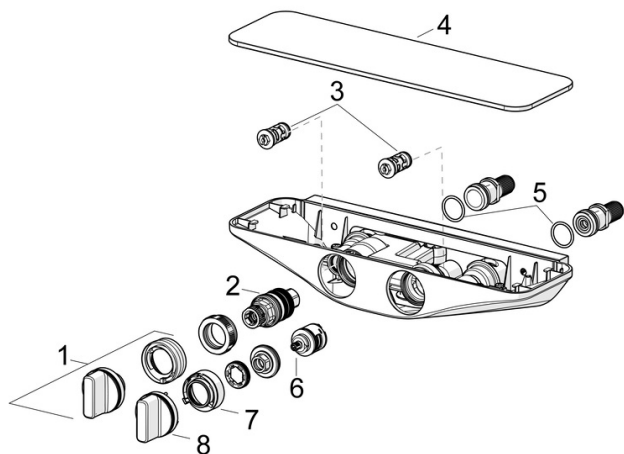

Náhradné diely

SP5865017182

	Názov	Kód
01	Rukoväť regulátora teploty	59914596
02	Termoelement/Kartuš, 3,4	59914114
03	Spätný ventil s filtrom	59913696
03	Spätný ventil s filtrom, (9/2018-)	59914727
04	Krycí diel Biela	59914606
05	O-kružok, 25.07x2.62	59911479
06	Prepínač	59914183
07	Regulátor prietoku Ukončené	59914635
08	Rukoväť regulátora prietoku vody Ukončené	59914599
N.I.	Pristúpenie, G1/2	59911491