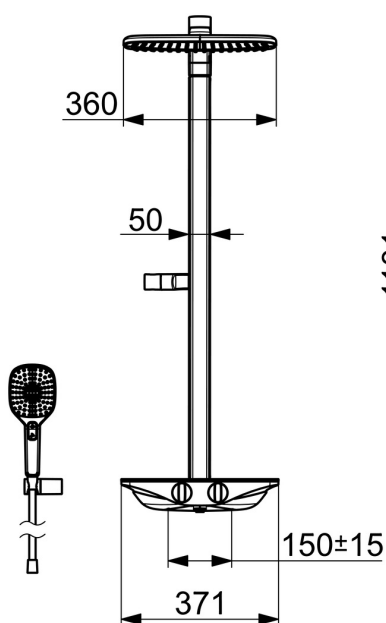

EAN: 4057304007774  
[static.hansa.com/5865017182](http://static.hansa.com/5865017182)

- Riešenia pre sprchy
- Termostatická
- Nástenná montáž
- Chróm/Biela
- Rukoväť regulátora teploty vody, Rukoväť regulátora prietoku vody
- Otočný prepínač, Prepínač integrovaný do ovládača prietoku
- Ručná sprcha, Držiak sprchy, Sprchová hadica (1750 mm), Hlavová sprcha, Otočné pripojenie guľového kĺbu
- Pulzujúci - Silný prúd vody pre masáže alebo ošetrovanie tela, Intenzívny - Povzbudzujúci prúd vody, Senzitívny - Jemný prúd vody
- Bezpečnostná poistka proti obareniu pri 38 °C, THERMO COOL - viac bezpečnosti vďaka minimálnemu ohrevu tela armatúry
- Termostatická kartuša pre ovládanie teploty, Spätňý ventil (-y)
- Etážky s guľovým pripojením
- Bezpečnostné sklo
- zabezpečené proti spätnému toku pri použití v domácnosti (podľa DIN EN 1717)
- 3-prúdová

### Technické vlastnosti

Veľkosť DN (menovitý rozmer)	<b>DN15</b>
Dodávka teplej vody	<b>max. +80°C</b>
Pracovný tlak	<b>1-10 bar</b>
Spojovacia veľkosť	<b>G1/2</b>
Vzdialenosť na inštaláciu	<b>150 ± 15 mm</b>
Spätná klapka (STN EN 1717)	<b>EB</b>
Materiál	<b>Mosadz</b>

### SP5865017182

	Názov	Kód
01	Rukoväť regulátora teploty	59914596
02	Termoelement/Kartuš, 3,4	59914114
03	Spätný ventil s filtrom	59913696
03	Spätný ventil s filtrom, (9/2018-)	59914727
04	Krycí diel Biela	59914606
05	O-kružok, 25.07x2.62	59911479
06	Prepínač	59914183
07	Regulátor prietoku Ukončené	59914635
08	Rukoväť regulátora prietoku vody Ukončené	59914599
N.I.	Pristúpenie, G1/2	59911491