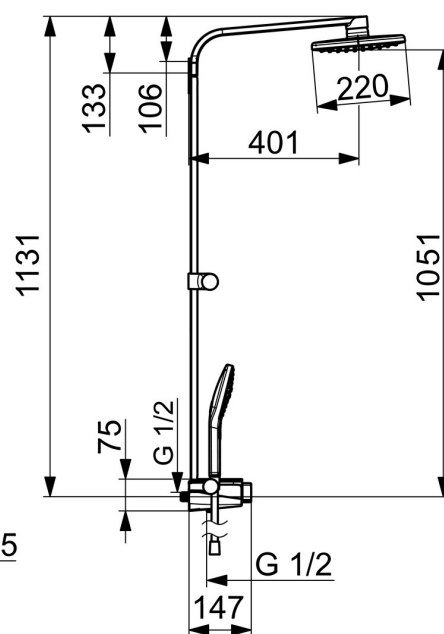

EAN: 4057304007774  
[static.hansa.com/5865017182](http://static.hansa.com/5865017182)

- Riešenia pre sprchy
- Termostatická
- Nástenná montáž
- Chróm/Biela
- Rukoväť regulátora teploty vody, Rukoväť regulátora prietoku vody
- Otočný prepínač, Prepínač integrovaný do ovládača prietoku
- Ručná sprcha, Držiak sprchy, Sprchová hadica (1750 mm), Hlavová sprcha, Otočné pripojenie guľového kĺbu
- Pulzujúci - Silný prúd vody pre masáže alebo ošetrovanie tela, Intenzívny - Povzbudzujúci prúd vody, Senzitívny - Jemný prúd vody
- Bezpečnostná poistka proti obareniu pri 38 °C, THERMO COOL - viac bezpečnosti vďaka minimálnemu ohrevu tela armatúry
- Termostatická kartuša pre ovládanie teploty, Spätňý ventil (-y)
- Etážky s guľovým pripojením
- Bezpečnostné sklo
- zabezpečené proti spätnému toku pri použití v domácnosti (podľa DIN EN 1717)
- 3-prúdová

### Technické vlastnosti

Veľkosť DN (menovitý rozmer)	<b>DN15</b>
Dodávka teplej vody	<b>max. +80°C</b>
Pracovný tlak	<b>1-10 bar</b>
Spojovacia veľkosť	<b>G1/2</b>
Vzdialenosť na inštaláciu	<b>150 ± 15 mm</b>
Spätná klapka (STN EN 1717)	<b>EB</b>
Materiál	<b>Mosadz</b>

### SP5865017182

	Názov	Kód
01	Rukoväť regulátora teploty	59914596
02	Termoelement/Kartuš, 3,4	59914114
03	Spätný ventil s filtrom	59913696
03	Spätný ventil s filtrom, (9/2018-)	59914727
04	Krycí diel Biela	59914606
05	O-kružok, 25.07x2.62	59911479
06	Prepínač	59914183
07	Regulátor prietoku Ukončené	59914635
08	Rukoväť regulátora prietoku vody Ukončené	59914599
N.I.	Pristúpenie, G1/2	59911491