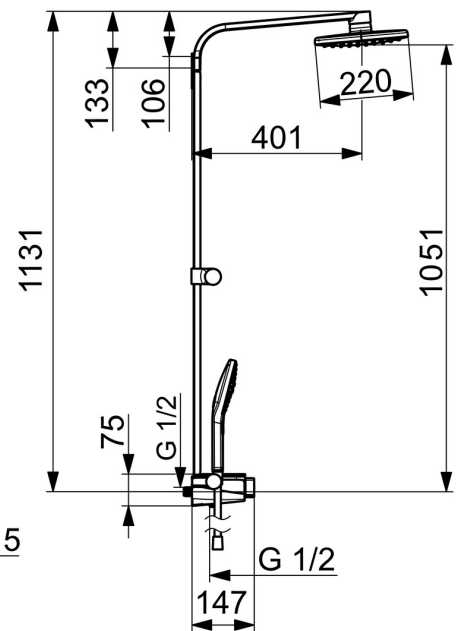

EAN: 4057304007774  
[static.hansa.com/5865017182](http://static.hansa.com/5865017182)

- Douche oplossingen
- Thermostatisch
- Wandmontage
- Chrom/Wit
- Temperatuurgreep, Debietgreep
- Draaiknop omstelling, Geïntegreerde omstelling met debietregeling
- Handdouche, Douchehouder, Doucheslang (1750 mm), Hoofddouche, Draaibaar kogelscharnier
- Pulserend – sterke waterstroom voor massage of lichaamsbehandeling, Intens – stimulerende waterstroom, Sensitief – zachte waterstroom
- Veiligheidsblokkering tegen verbranden bij 38 °C, THERMO COOL. Meer veiligheid door minimaal opwarmen van de mengkraanbehuizing.
- Thermostatische temperatuurregeling, Terugslagklep
- Excentrisch kogelkoppel aansluiting
- Veiligheidsglas
- Ingebouwde beveiliging tegen terugstromen Voor gebruik in huis (conform DIN EN 1717)
- 3-stralig

### Doorstromingseigenschappen

Doorstroomhoeveelheid bij 3 bar	<b>13.8 l/min</b>
Drukverlies bij doorstroomhoeveelheid (0,2 l/s)	<b>2.1 bar</b>

### Technische eigenschappen

DN-maat	<b>DN15</b>
Warmwatertoevoer	<b>max. +80°C</b>
Werkdruk	<b>1-10 bar</b>
Aansluitmaat	<b>G1/2</b>
Inbouwbreedte	<b>150 ± 15 mm</b>
Terugstroom beveiliging (EN1717)	<b>EB</b>
Materiaal	<b>brass</b>

### SP5865017182

	Naam	Code
01	Temperatuur hendel Chroom	59914596
02	Thermostaat/binnenwerk, 3.4	59914114
03	Vuilfilters met terugslagklep	59913696
03	Vuilfilters met terugslagklep, (9/2018-)	59914727
04	Afdekplaat Wit	59914606
05	O-ring, 25.07x2.62	59911479
06	Omsteller	59914183
07	Doorvoerbegrenzer Stopgezet	59914635
08	Debiethendel Chroom Stopgezet	59914599
N.I.	Toetreding, G1/2	59911491