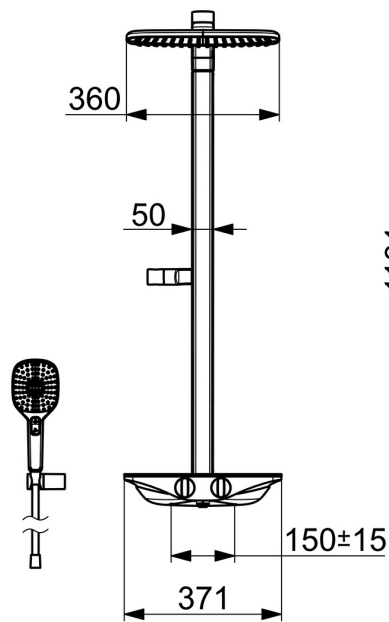

EAN: 4057304007774  
[static.hansa.com/5865017182](http://static.hansa.com/5865017182)

- Douche oplossingen
- Thermostatisch
- Wandmontage
- Chrom/Wit
- Temperatuurgreep, Debietgreep
- Draaiknop omstelling, Geïntegreerde omstelling met debietregeling
- Handdouche, Douchehouder, Doucheslang (1750 mm), Hoofddouche, Draaibaar kogelscharnier
- Pulserend – sterke waterstroom voor massage of lichaamsbehandeling, Intens – stimulerende waterstroom, Sensitief – zachte waterstroom
- Veiligheidsblokkering tegen verbranden bij 38 °C, THERMO COOL. Meer veiligheid door minimaal opwarmen van de mengkraanbehuizing.
- Thermostatische temperatuurregeling, Terugslagklep
- Excentrisch kogelkoppel aansluiting
- Veiligheidsglas
- Ingebouwde beveiliging tegen terugstromen Voor gebruik in huis (conform DIN EN 1717)
- 3-stralig

### Doorstromingseigenschappen

Doorstroomhoeveelheid bij 3 bar	<b>13.8 l/min</b>
Drukverlies bij doorstroomhoeveelheid (0,2 l/s)	<b>2.1 bar</b>

### Technische eigenschappen

DN-maat	<b>DN15</b>
Warmwatertoevoer	<b>max. +80°C</b>
Werkdruk	<b>1-10 bar</b>
Aansluitmaat	<b>G1/2</b>
Inbouwbreedte	<b>150 ± 15 mm</b>
Terugstroom beveiliging (EN1717)	<b>EB</b>
Materiaal	<b>brass</b>

### SP5865017182

	Naam	Code
01	Temperatuur hendel Chroom	59914596
02	Thermostaat/binnenwerk, 3.4	59914114
03	Vuilfilters met terugslagklep	59913696
03	Vuilfilters met terugslagklep, (9/2018-)	59914727
04	Afdekplaat Wit	59914606
05	O-ring, 25.07x2.62	59911479
06	Omsteller	59914183
07	Doorvoerbegrenzer Stopgezet	59914635
08	Debiethendel Chroom Stopgezet	59914599
N.I.	Toetreding, G1/2	59911491