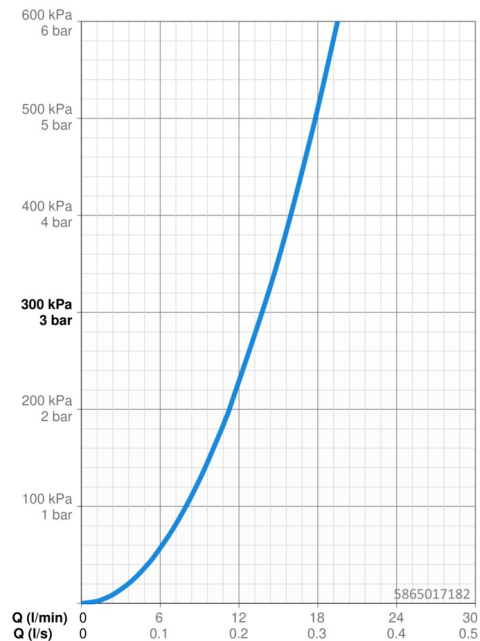

Technické údaje

Vlastnosti průtoku

Průtokové množství při 3 bar	13.8 l/min
Tlaková ztráta při průtoku (0,2 l/s)	2.1 bar

Technické vlastnosti

Velikost DN (jmenovitý rozměr)	DN15
Zdroj teplé vody	max. +80°C
Pracovní tlak	1-10 bar
Velikost přípojky	G1/2
Instalační šířka	150 ± 15 mm
Zabezpečení proti zpětnému toku (ČSN EN 1717)	EB
Materiál	Mosaz

Předpisy

Norma EN	EN 1111, EN 1112, EN 1113
Třída hlučnosti	I (ISO 3822) Oras lab.

Schválení a Prohlášení

Prohlášení o shodě	DoC