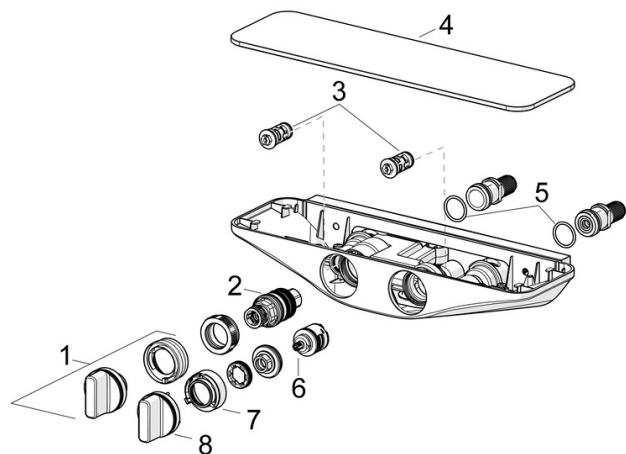

EAN: 4057304007774
static.hansa.com/5865017182

- Řešení pro sprchy
- Termostatická
- Montáž na zeď
- Chrom/Bílá
- Rukojeť regulátoru teploty, Rukojeť regulátoru průtoku
- Otočný přepínač, Přepínač integrovaný do ovládače průtoku
- Ruční sprcha, Držák sprchy, Sprchová hadice (1750 mm), Hlavová sprcha, Otočné připojení kulového kloubu
- Pulzující - silný proud vody pro masáž nebo ošetření těla, Intenzivní - povzbuzující proud vody, Sensitive - jemný proud vody
- Bezpečnostní pojistka proti opaření při 38 °C, THERMO COOL - vyšší bezpečnost díky minimálnímu zahřívání těla armatury
- Termostatická kartuše pro ovládání teploty, Zpětný ventil (-y)
- Etážky s kulovým připojením
- Bezpečnostní sklo
- zabezpečeno proti zpětnému toku při použití v domácnosti (podle DIN EN 1717)
- 3 proudy

Technické údaje

Vlastnosti průtoku

Průtokové množství při 3 bar	13.8 l/min
Tlaková ztráta při průtoku (0,2 l/s)	2.1 bar

Technické vlastnosti

Velikost DN (jmenovitý rozměr)	DN15
Zdroj teplé vody	max. +80°C
Pracovní tlak	1-10 bar
Velikost přípojky	G1/2
Instalační šířka	150 ± 15 mm
Zabezpečení proti zpětnému toku (ČSN EN 1717)	EB
Materiál	Mosaz

Předpisy

Norma EN	EN 1111, EN 1112, EN 1113
Třída hlučnosti	I (ISO 3822) Oras lab.

Schválení a Prohlášení

Prohlášení o shodě	DoC
--------------------	------------

Náhradní díly

SP5865017182

	Název	Kód
01	Ovladač regulátoru teploty	59914596
02	Termoelement/Kartuše, 3.4	59914114
03	Zpětný ventil s filtrem	59913696
03	Zpětný ventil s filtrem, (9/2018-)	59914727
04	Krycí díl Bílá	59914606
05	O-kroužek, 25.07x2.62	59911479
06	Přepínač	59914183
07	Regulátor průtoku Ukončeno	59914635
08	Rukojeť regulátoru průtoku Ukončeno	59914599
N.I.	Přistoupění, G1/2	59911491