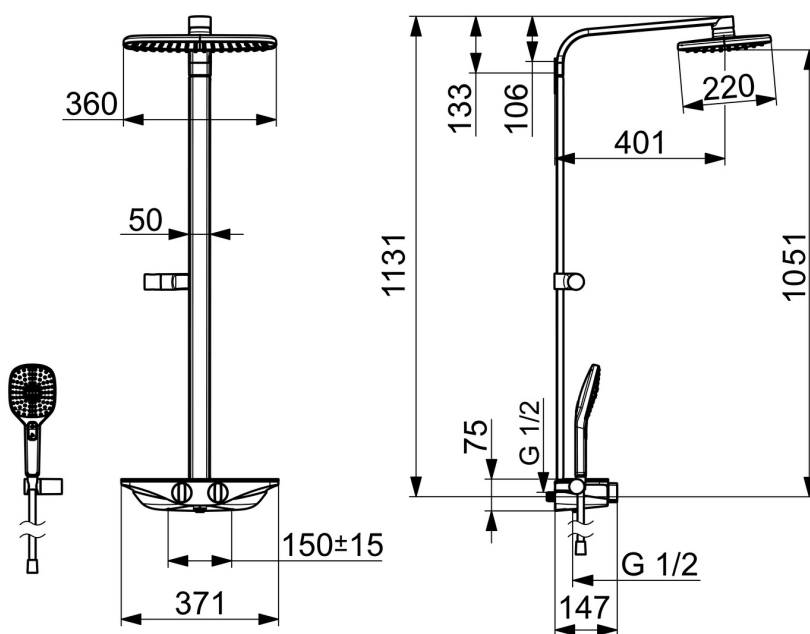

EAN: 4057304007774
static.hansa.com/5865017182

- Řešení pro sprchy
- Termostatická
- Montáž na zeď
- Chrom/Bílá
- Rukojeť regulátoru teploty, Rukojeť regulátoru průtoku
- Otočný přepínač, Přepínač integrovaný do ovládače průtoku
- Ruční sprcha, Držák sprchy, Sprchová hadice (1750 mm), Hlavová sprcha, Otočné připojení kulového kloubu
- Pulzující - silný proud vody pro masáž nebo ošetření těla, Intenzivní - povzbuzující proud vody, Sensitive - jemný proud vody
- Bezpečnostní pojistka proti opaření při 38 °C, THERMO COOL - vyšší bezpečnost díky minimálnímu zahřívání těla armatury
- Termostatická kartuše pro ovládání teploty, Zpětný ventil (-y)
- Etážky s kulovým připojením
- Bezpečnostní sklo
- zabezpečeno proti zpětnému toku při použití v domácnosti (podle DIN EN 1717)
- 3 proudy

Technické údaje

Vlastnosti průtoku

Průtokové množství při 3 bar	13.8 l/min
Tlaková ztráta při průtoku (0,2 l/s)	2.1 bar

Technické vlastnosti

Velikost DN (jmenovitý rozměr)	DN15
Zdroj teplé vody	max. +80°C
Pracovní tlak	1-10 bar
Velikost přípojky	G1/2
Instalační šířka	150 ± 15 mm
Zabezpečení proti zpětnému toku (ČSN EN 1717)	EB
Materiál	Mosaz

Předpisy

Norma EN	EN 1111, EN 1112, EN 1113
Třída hlučnosti	I (ISO 3822) Oras lab.

Schválení a Prohlášení

Prohlášení o shodě	DoC
--------------------	------------

Náhradní díly

SP5865017182

	Název	Kód
01	Ovladač regulátoru teploty	59914596
02	Termoelement/Kartuše, 3.4	59914114
03	Zpětný ventil s filtrem	59913696
03	Zpětný ventil s filtrem, (9/2018-)	59914727
04	Krycí díl Bílá	59914606
05	O-kroužek, 25.07x2.62	59911479
06	Přepínač	59914183
07	Regulátor průtoku Ukončeno	59914635
08	Rukojeť regulátoru průtoku Ukončeno	59914599
N.I.	Přistoupění, G1/2	59911491