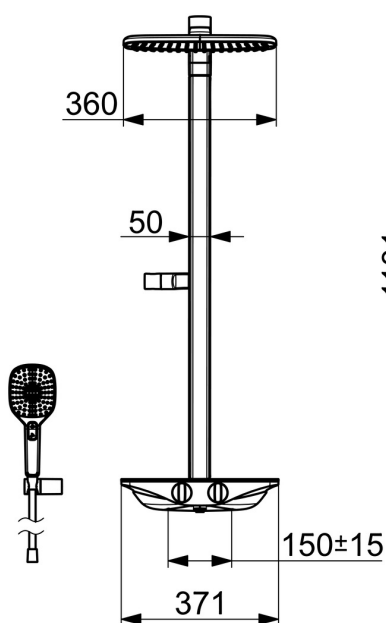

### Technické vlastnosti

Veľkosť DN (menovitý rozmer)	<b>DN15</b>
Dodávka teplej vody	<b>max. +80°C</b>
Pracovný tlak	<b>1-10 bar</b>
Spojovacia veľkosť	<b>G1/2</b>
Vzdialenosť na inštaláciu	<b>150 ± 15 mm</b>
Spätná klapka (STN EN 1717)	<b>EB</b>
Materiál	<b>Mosadz</b>

### SP5865017182

	Názov	Kód
01	Rukoväť regulátora teploty	59914596
02	Termoelement/Kartuš, 3,4	59914114
03	Spätný ventil s filtrom	59913696
03	Spätný ventil s filtrom, (9/2018-)	59914727
04	Krycí diel Biela	59914606
05	O-kružok, 25.07x2.62	59911479
06	Prepínač	59914183
07	Regulátor prietoku Ukončené	59914635
08	Rukoväť regulátora prietoku vody Ukončené	59914599
N.I.	Pristúpenie, G1/2	59911491

EAN: 4057304008436  
[static.hansa.com/5865017184](http://static.hansa.com/5865017184)

- Riešenia pre sprchy
- Termostatická
- Nástenná montáž
- Chróm/Sivá
- Rukoväť regulátora teploty vody, Rukoväť regulátora prietoku vody
- Otočný prepínač, Prepínač integrovaný do ovládača prietoku
- Ručná sprcha, Držiak sprchy, Sprchová hadica (1750 mm), Hlavová sprcha, Otočné pripojenie guľového kĺbu, Technológia proti usadeninám (lahko sa čistí)
- Pulzujúci - Silný prúd vody pre masáž alebo ošetrovanie tela, Intenzívny - Povzbudzujúci prúd vody, Senzitívny - Jemný prúd vody
- Bezpečnostná poistka proti obareniu pri 38 °C, THERMO COOL - viac bezpečnosti vďaka minimálnemu ohrevu tela armatúry
- Termostatická kartuša pre ovládanie teploty, Spätný ventil (-y)
- Etážky s guľovým pripojením
- Bezpečnostné sklo
- zabezpečené proti spätnému toku pri použití v domácnosti (podľa DIN EN 1717)
- 3-prúdová