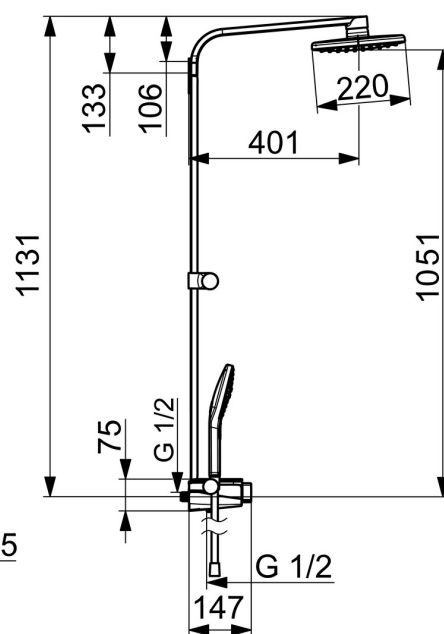

### Technické vlastnosti

Veľkosť DN (menovitý rozmer)	<b>DN15</b>
Dodávka teplej vody	<b>max. +80°C</b>
Pracovný tlak	<b>1-10 bar</b>
Spojovacia veľkosť	<b>G1/2</b>
Vzdialenosť na inštaláciu	<b>150 ± 15 mm</b>
Spätná klapka (STN EN 1717)	<b>EB</b>
Materiál	<b>Mosadz</b>

### SP5865017182

	Názov	Kód
01	Rukoväť regulátora teploty	59914596
02	Termoelement/Kartuš, 3,4	59914114
03	Spätný ventil s filtrom	59913696
03	Spätný ventil s filtrom, (9/2018-)	59914727
04	Krycí diel Biela	59914606
05	O-kružok, 25.07x2.62	59911479
06	Prepínač	59914183
07	Regulátor prietoku Ukončené	59914635
08	Rukoväť regulátora prietoku vody Ukončené	59914599
N.I.	Pristúpenie, G1/2	59911491

EAN: 4057304008436  
[static.hansa.com/5865017184](http://static.hansa.com/5865017184)

- Riešenia pre sprchy
- Termostatická
- Nástenná montáž
- Chróm/Sivá
- Rukoväť regulátora teploty vody, Rukoväť regulátora prietoku vody
- Otočný prepínač, Prepínač integrovaný do ovládača prietoku
- Ručná sprcha, Držiak sprchy, Sprchová hadica (1750 mm), Hlavová sprcha, Otočné pripojenie guľového kĺbu, Technológia proti usadeninám (lahko sa čistí)
- Pulzujúci - Silný prúd vody pre masáž alebo ošetrovanie tela, Intenzívny - Povzbudzujúci prúd vody, Senzitívny - Jemný prúd vody
- Bezpečnostná poistka proti obareniu pri 38 °C, THERMO COOL - viac bezpečnosti vďaka minimálnemu ohrevu tela armatúry
- Termostatická kartuša pre ovládanie teploty, Spätný ventil (-y)
- Etážky s guľovým pripojením
- Bezpečnostné sklo
- zabezpečené proti spätnému toku pri použití v domácnosti (podľa DIN EN 1717)
- 3-prúdová