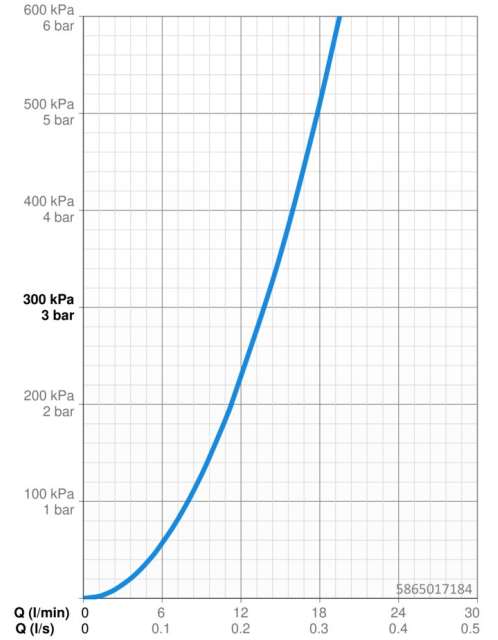

Technické údaje

Vlastnosti prietoku

Prietok pri tlaku 3 bar	13.8 l/min
Pokles tlaku pri prietoku (0,2 l/s)	2.1 bar

Technické vlastnosti

Veľkosť DN (menovitý rozmer)	DN15
Dodávka teplej vody	max. +80°C
Pracovný tlak	1-10 bar
Spojovacia veľkosť	G1/2
Vzdialenosť na inštaláciu	150 ± 15 mm
Spätná klapka (STN EN 1717)	EB
Materiál	Mosadz

Predpisy

Norma EN	EN 1111, EN 1112, EN 1113
Trieda hlučnosti	I (ISO 3822) Oras lab.

Schválenia a Prehlásenia

Vyhlásenie o zhode	DoC