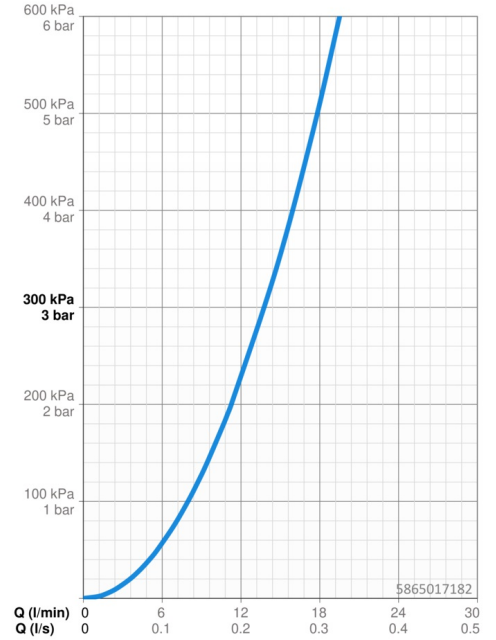

Technische gegevens

Doorstromingseigenschappen

Doorstroomhoeveelheid bij 3 bar	13.8 l/min
Drukverlies bij doorstroomhoeveelheid (0,2 l/s)	2.1 bar

Technische eigenschappen

DN-maat	DN15
Warmwatertoevoer	max. +80°C
Werkdruk	1-10 bar
Aansluitmaat	G1/2
Inbouwbreedte	150 ± 15 mm
Terugstroom beveiliging (EN1717)	EB
Materiaal	brass

Voorschriften

EN-norm	EN 1111, EN 1112, EN 1113
Geluidsklasse	I (ISO 3822) Oras lab.

Toestemmingen en Verklaringen

Verklaring van overeenstemming	DoC