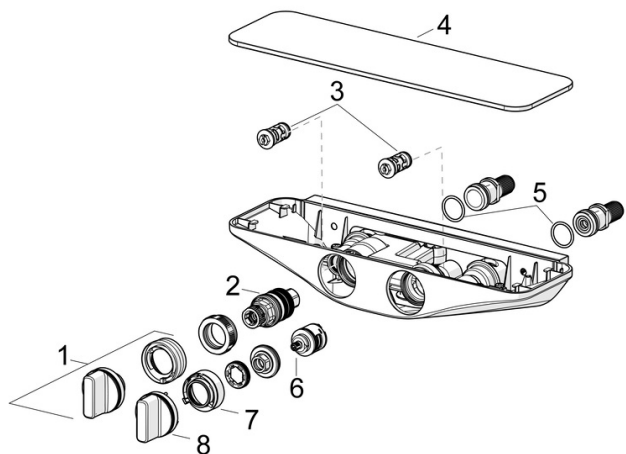

EAN: 4057304007774
static.hansa.com/5865017182

- Douche oplossingen
- Thermostatisch
- Wandmontage
- Chrom/Wit
- Temperatuurgreep, Debietgreep
- Draaiknop omstelling, Geïntegreerde omstelling met debietregeling
- Handdouche, Douchehouder, Doucheslang (1750 mm), Hoofddouche, Draaibaar kogelscharnier
- Pulserend – sterke waterstroom voor massage of lichaamsbehandeling, Intens – stimulerende waterstroom, Sensitief – zachte waterstroom
- Veiligheidsblokkering tegen verbranden bij 38 °C, THERMO COOL. Meer veiligheid door minimaal opwarmen van de mengkraanbehuizing.
- Thermostatische temperatuurregeling, Terugslagklep
- Excentrisch kogelkoppel aansluiting
- Veiligheidsglas
- Ingebouwde beveiliging tegen terugstromen Voor gebruik in huis (conform DIN EN 1717)
- 3-stralig

SP5865017182

	Naam	Code
01	Temperatuur hendel Chroom	59914596
02	Thermostaat/binnenwerk, 3.4	59914114
03	Vuulfilters met terugslagklep	59913696
03	Vuulfilters met terugslagklep, (9/2018-)	59914727
04	Afdekplaat Wit	59914606
05	O-ring, 25.07x2.62	59911479
06	Omsteller	59914183
07	Doorvoerbegrenzer Stopgezet	59914635
08	Debiethendel Chroom Stopgezet	59914599
N.I.	Toetreding, G1/2	59911491

EAN: 4057304008436
static.hansa.com/5865017184

- Douche oplossingen
- Thermostatisch
- Wandmontage
- Chrom/Grijs
- Temperatuurgreep, Debietgreep
- Draaiknop omstelling, Geïntegreerde omstelling met debietregeling
- Handdouche, Douchehouder, Doucheslang (1750 mm), Hoofddouche, Draaibaar kogelscharnier, Beschermtechnologie tegen kalkaanslag
- Pulserend – sterke waterstroom voor massage of lichaamsbehandeling, Intens – stimulerende waterstroom, Sensitief – zachte waterstroom
- Veiligheidsblokkering tegen verbranden bij 38 °C, THERMO COOL. Meer veiligheid door minimaal opwarmen van de mengkraanbehuizing.
- Thermostatische temperatuurregeling, Terugslagklep
- Excentrisch kogelkoppel aansluiting
- Veiligheidsglas
- Ingebouwde beveiliging tegen terugstromen Voor gebruik in huis (conform DIN EN 1717)
- 3-stralig