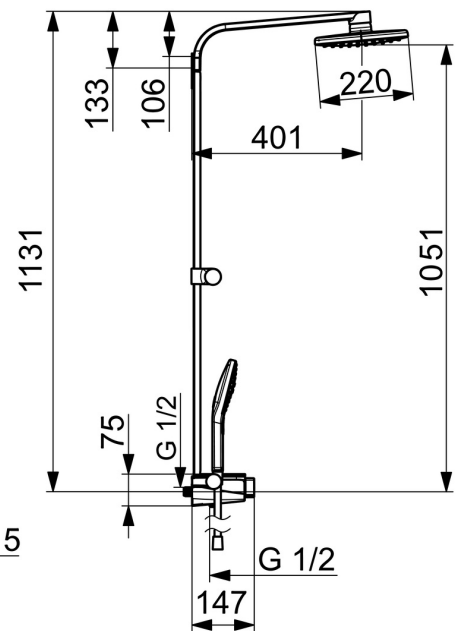

EAN: 4057304007774
static.hansa.com/5865017182

- Douche oplossingen
- Thermostatisch
- Wandmontage
- Chrom/Wit
- Temperatuurgreep, Debietgreep
- Draaiknop omstelling, Geïntegreerde omstelling met debietregeling
- Handdouche, Douchehouder, Doucheslang (1750 mm), Hoofddouche, Draaibaar kogelscharnier
- Pulserend – sterke waterstroom voor massage of lichaamsbehandeling, Intens – stimulerende waterstroom, Sensitief – zachte waterstroom
- Veiligheidsblokkering tegen verbranden bij 38 °C, THERMO COOL. Meer veiligheid door minimaal opwarmen van de mengkraanbehuizing.
- Thermostatische temperatuurregeling, Terugslagklep
- Excentrisch kogelkoppel aansluiting
- Veiligheidsglas
- Ingebouwde beveiliging tegen terugstromen Voor gebruik in huis (conform DIN EN 1717)
- 3-stralig

Technische gegevens

Doorstromingseigenschappen

Doorstroomhoeveelheid bij 3 bar	13.8 l/min
Drukverlies bij doorstroomhoeveelheid (0,2 l/s)	2.1 bar

Technische eigenschappen

DN-maat	DN15
Warmwatertoevoer	max. +80°C
Werkdruk	1-10 bar
Aansluitmaat	G1/2
Inbouwbreedte	150 ± 15 mm
Terugstroom beveiliging (EN1717)	EB
Materiaal	brass

SP5865017182

	Naam	Code
01	Temperatuur hendel Chroom	59914596
02	Thermostaat/binnenwerk, 3.4	59914114
03	Vuulfilters met terugslagklep	59913696
03	Vuulfilters met terugslagklep, (9/2018-)	59914727
04	Afdekplaat Wit	59914606
05	O-ring, 25.07x2.62	59911479
06	Omsteller	59914183
07	Doorvoerbegrenzer Stopgezet	59914635
08	Debiethendel Chroom Stopgezet	59914599
N.I.	Toetreding, G1/2	59911491