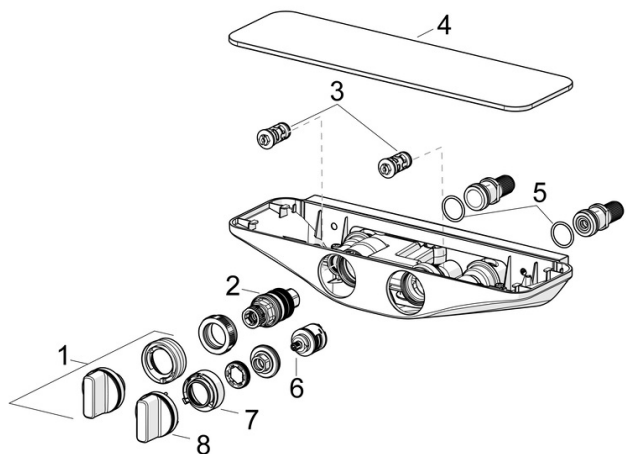

EAN: 4057304008436
static.hansa.com/5865017184

- Douche oplossingen
- Thermostatisch
- Wandmontage
- Chrom/Grijs
- Temperatuurgreep, Debietgreep
- Draaiknop omstelling, Geïntegreerde omstelling met debietregeling
- Handdouche, Douchehouder, Doucheslang (1750 mm), Hoofddouche, Draaibaar kogelscharnier, Beschermtechnologie tegen kalkaanslag
- Pulserend – sterke waterstroom voor massage of lichaamsbehandeling, Intens – stimulerende waterstroom, Sensitief – zachte waterstroom
- Veiligheidsblokkering tegen verbranden bij 38 °C, THERMO COOL. Meer veiligheid door minimaal opwarmen van de mengkraanbehuizing.
- Thermostatische temperatuurregeling, Terugslagklep
- Excentrisch kogelkoppel aansluiting
- Veiligheidsglas
- Ingebouwde beveiliging tegen terugstromen Voor gebruik in huis (conform DIN EN 1717)
- 3-stralig

Technische gegevens

Doorstromingseigenschappen

Doorstroomhoeveelheid bij 3 bar	13.8 l/min
Drukverlies bij doorstroomhoeveelheid (0,2 l/s)	2.1 bar

Technische eigenschappen

DN-maat	DN15
Warmwatertoevoer	max. +80°C
Werkdruk	1-10 bar
Aansluitmaat	G1/2
Inbouwbreedte	150 ± 15 mm
Terugstroom beveiliging (EN1717)	EB
Materiaal	brass

SP5865017184

	Naam	Code
01	Temperatuur hendel Chroom	59914596
02	Thermostaat/binnenwerk, 3.4	59914114
03	Vuilfilters met terugslagklep	59913696
03	Vuilfilters met terugslagklep, (9/2018-)	59914727
04	Afdekplaat Grijs	59914605
05	O-ring, 25.07x2.62	59911479
06	Omsteller	59914183
07	Doorvoerbegrenzer Stopgezet	59914635
08	Debiethendel Chroom Stopgezet	59914599
N.I.	Toetreding, G1/2	59911491