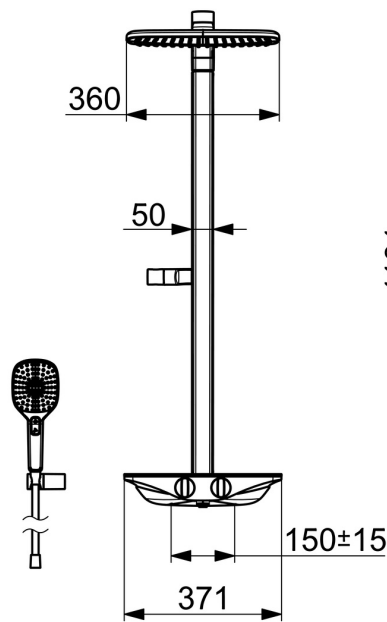

EAN: 4057304007774
static.hansa.com/5865017182

- Douche oplossingen
- Thermostatisch
- Wandmontage
- Chrom/Wit
- Temperatuurgreep, Debietgreep
- Draaiknop omstelling, Geïntegreerde omstelling met debietregeling
- Handdouche, Douchehouder, Doucheslang (1750 mm), Hoofddouche, Draaibaar kogelscharnier
- Pulserend – sterke waterstroom voor massage of lichaamsbehandeling, Intens – stimulerende waterstroom, Sensitief – zachte waterstroom
- Veiligheidsblokkering tegen verbranden bij 38 °C, THERMO COOL. Meer veiligheid door minimaal opwarmen van de mengkraanbehuizing.
- Thermostatische temperatuurregeling, Terugslagklep
- Excentrisch kogelkoppel aansluiting
- Veiligheidsglas
- Ingebouwde beveiliging tegen terugstromen Voor gebruik in huis (conform DIN EN 1717)
- 3-stralig

Technische gegevens

Doorstromingseigenschappen

Doorstroomhoeveelheid bij 3 bar	13.8 l/min
Drukverlies bij doorstroomhoeveelheid (0,2 l/s)	2.1 bar

Technische eigenschappen

DN-maat	DN15
Warmwatertoevoer	max. +80°C
Werkdruk	1-10 bar
Aansluitmaat	G1/2
Inbouwbreedte	150 ± 15 mm
Terugstroom beveiliging (EN1717)	EB
Materiaal	brass

SP5865017182

	Naam	Code
01	Temperatuur hendel Chroom	59914596
02	Thermostaat/binnenwerk, 3.4	59914114
03	Vuulfilters met terugslagklep	59913696
03	Vuulfilters met terugslagklep, (9/2018-)	59914727
04	Afdekplaat Wit	59914606
05	O-ring, 25.07x2.62	59911479
06	Omsteller	59914183
07	Doorvoerbegrenzer Stopgezet	59914635
08	Debiethendel Chroom Stopgezet	59914599
N.I.	Toetreding, G1/2	59911491

SP5865017184

	Naam	Code
01	Temperatuur hendel Chroom	59914596
02	Thermostaat/binnenwerk, 3.4	59914114
03	Vuilfilters met terugslagklep	59913696
03	Vuilfilters met terugslagklep, (9/2018-)	59914727
04	Afdekplaat Grijs	59914605
05	O-ring, 25.07x2.62	59911479
06	Omsteller	59914183
07	Doorvoerbegrenzer Stopgezet	59914635
08	Debiethendel Chroom Stopgezet	59914599
N.I.	Toetreding, G1/2	59911491