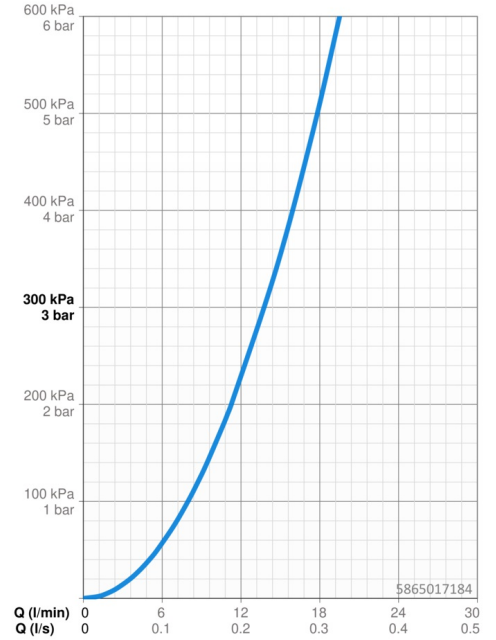

Technische gegevens

Doorstromingseigenschappen

Doorstroomhoeveelheid bij 3 bar	13.8 l/min
Drukverlies bij doorstroomhoeveelheid (0,2 l/s)	2.1 bar

Technische eigenschappen

DN-maat	DN15
Warmwatertoevoer	max. +80°C
Werkdruk	1-10 bar
Aansluitmaat	G1/2
Inbouwbreedte	150 ± 15 mm
Terugstroom beveiliging (EN1717)	EB
Materiaal	brass

Voorschriften

EN-norm	EN 1111, EN 1112, EN 1113
Geluidsklasse	I (ISO 3822) Oras lab.

Toestemmingen en Verklaringen

Verklaring van overeenstemming	DoC