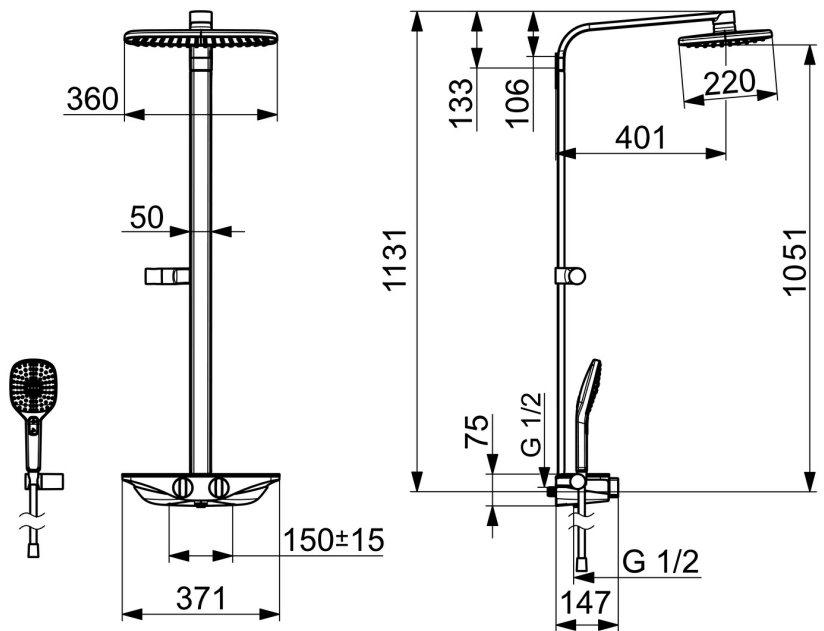

EAN: 4057304007774
static.hansa.com/5865017182

- Douche oplossingen
- Thermostatisch
- Wandmontage
- Chrom/Wit
- Temperatuurgreep, Debietgreep
- Draaiknop omstelling, Geïntegreerde omstelling met debietregeling
- Handdouche, Douchehouder, Doucheslang (1750 mm), Hoofddouche, Draaibaar kogelscharnier
- Pulserend – sterke waterstroom voor massage of lichaamsbehandeling, Intens – stimulerende waterstroom, Sensitief – zachte waterstroom
- Veiligheidsblokkering tegen verbranden bij 38 °C, THERMO COOL. Meer veiligheid door minimaal opwarmen van de mengkraanbehuizing.
- Thermostatische temperatuurregeling, Terugslagklep
- Excentrisch kogelkoppel aansluiting
- Veiligheidsglas
- Ingebouwde beveiliging tegen terugstromen Voor gebruik in huis (conform DIN EN 1717)
- 3-stralig

SP5865017182

	Naam	Code
01	Temperatuur hendel Chroom	59914596
02	Thermostaat/binnenwerk, 3.4	59914114
03	Vuulfilters met terugslagklep	59913696
03	Vuulfilters met terugslagklep, (9/2018-)	59914727
04	Afdekplaat Wit	59914606
05	O-ring, 25.07x2.62	59911479
06	Omsteller	59914183
07	Doorvoerbegrenzer Stopgezet	59914635
08	Debiethendel Chroom Stopgezet	59914599
N.I.	Toetreding, G1/2	59911491

EAN: 4057304008436
static.hansa.com/5865017184

- Douche oplossingen
- Thermostatisch
- Wandmontage
- Chrom/Grijs
- Temperatuurgreep, Debietgreep
- Draaiknop omstelling, Geïntegreerde omstelling met debietregeling
- Handdouche, Douchehouder, Doucheslang (1750 mm), Hoofddouche, Draaibaar kogelscharnier, Beschermtechnologie tegen kalkaanslag
- Pulserend – sterke waterstroom voor massage of lichaamsbehandeling, Intens – stimulerende waterstroom, Sensitief – zachte waterstroom
- Veiligheidsblokkering tegen verbranden bij 38 °C, THERMO COOL. Meer veiligheid door minimaal opwarmen van de mengkraanbehuizing.
- Thermostatische temperatuurregeling, Terugslagklep
- Excentrisch kogelkoppel aansluiting
- Veiligheidsglas
- Ingebouwde beveiliging tegen terugstromen Voor gebruik in huis (conform DIN EN 1717)
- 3-stralig