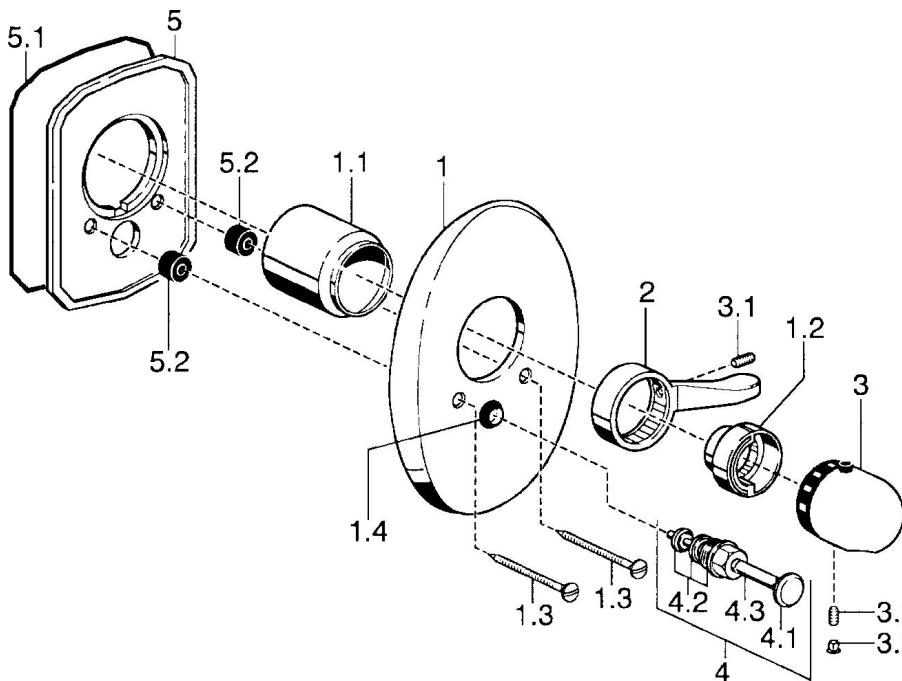

EAN: 4015474003927
static.hansa.com/58649105

- Sprcha a vaňa
- Sada pre konečnú montáž
- Podomietková inštalácia
- Chróm
- Rukoväť regulátora teploty vody
- Ťažný prepínač

Technické údaje

Technické vlastnosti

Dodávka teplej vody

max. +80°C

Pracovný tlak

0.5-10 bar

Náhradné diely

SP58649105

	Názov	Kód
1	Krycí diel Ukončené	59911911
1.1	Krytka Zlatá Ukončené	59911575
1.1	Krytka	59911570
1.2	Temperature adjustment limiter	59906355
1.3	Skrutka, M5x65 Zlatá Ukončené	59904849
1.3	Skrutka, M5x65	59904847
1.4	Krytka Eko drez-kapna	59904846
2	Ovládacia rukoväť	59905722
2	Ovládacia rukoväť Chróm/Saténová Ukončené	59906135
3	Rukoväť regulátora teploty, (-38°)	59911280
3	Rukoväť regulátora teploty	59910304
3	Rukoväť regulátora teploty Chróm/Saténová Ukončené	59910305
3.1	Skrutka, M6x9.5	59901609
3.2	Vymedzovacia vložka	59911840
3.2	Chróm/Saténová Ukončené	59911917
4	Prepínač Zlatá Ukončené	59906392
4	Prepínač	59911156
4	Prepínač Chróm/Saténová Ukončené	59910903
4.2	Tesnenie sada	59904791
4.3	O-kružok, d 4x1	59902331
5	Ukončené	59911915
N.I.	Nadstavňý segment, 35 mm	59911438