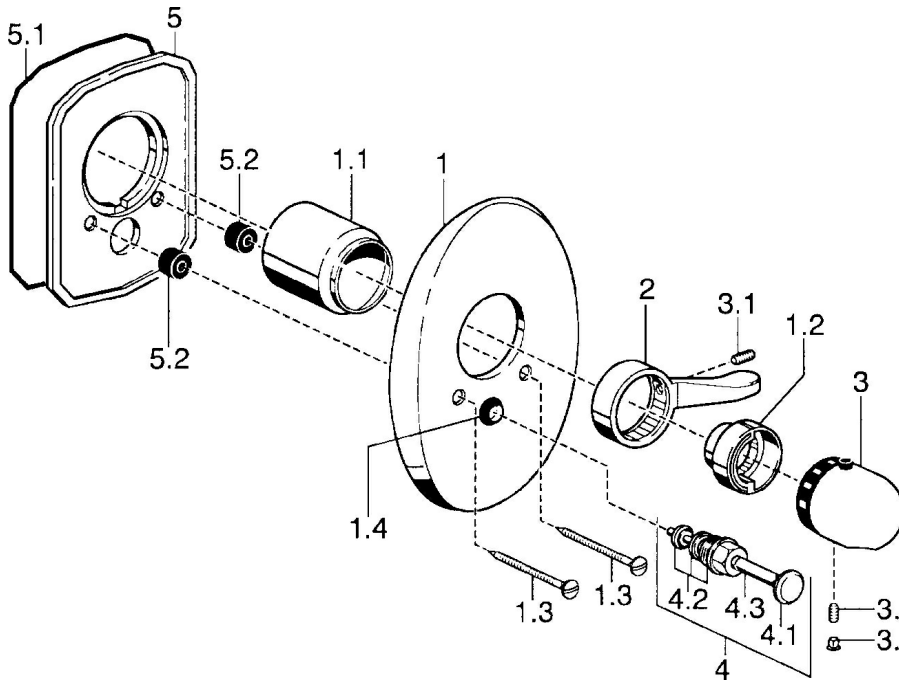

EAN: 4015474003927
static.hansa.com/58649105

- Bad en douche
- Afbouwset
- Wandmontage voor inbouwunit
- Chroom
- Temperatuurgreep
- Trekstelling

Technische gegevens

Technische eigenschappen

Warmwatertoevoer **max. +80°C**
 Werkdruk **0.5-10 bar**

Reserveonderdelen

SP58649105

	Naam	Code
1	Afdekplaat Chroom Stopgezet	59911911
1.1	Kap Goud Stopgezet	59911575
1.1	Kap Chroom	59911570
1.2	Temperature adjustment limiter Chroom	59906355
1.3	Schroef, M5x65 Goud Stopgezet	59904849
1.3	Schroef, M5x65 Chroom	59904847
1.4	Kapmet begrenzer keuken	59904846
2	Hendel Chroom	59905722
2	Hendel Chroom/Satijn Stopgezet	59906135
3	Temperatuur hendel, (-38°) Chroom	59911280
3	Temperatuur hendel Chroom	59910304
3	Temperatuur hendel Chroom/Satijn Stopgezet	59910305
3.1	Schroef, M6x9.5	59901609
3.2	Binnendeel temperatuurhendel Chroom	59911840
3.2	Plug Chroom/Satijn Stopgezet	59911917
3.2	Plug Chroom/Satijn Stopgezet	59911917
4	Omsteller Goud Stopgezet	59906392
4	Omsteller Chroom	59911156
4	Omsteller Chroom/Satijn Stopgezet	59910903
4.2	Dichting	59904791
4.3	O-ring, d 4x1	59902331
5	Fixing plate Stopgezet	59911915
N.I.	Inbouwverlengstuk compleet, 35 mm	59911438