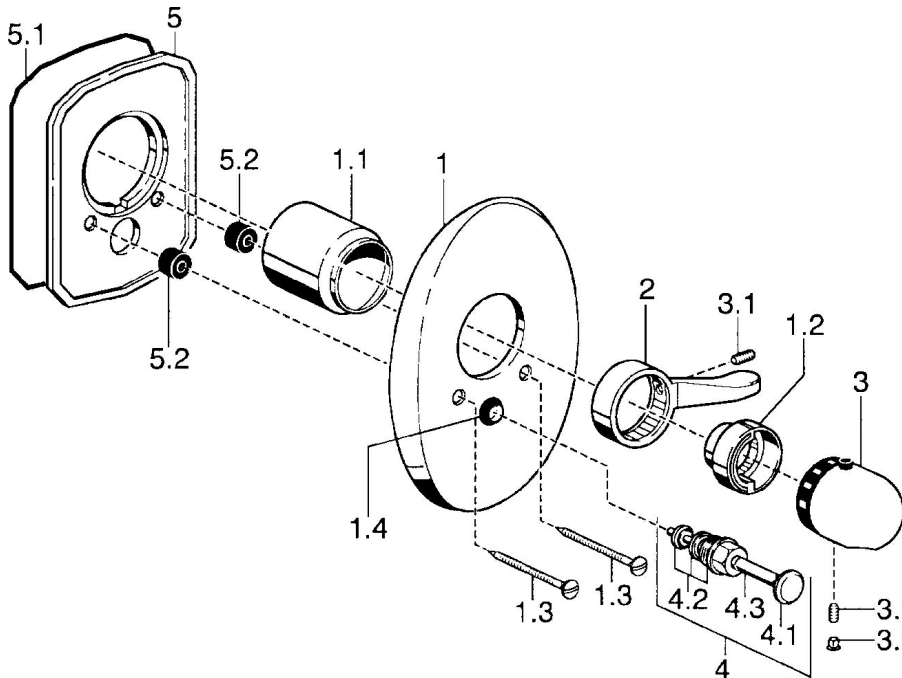

EAN: 4015474003927  
[static.hansa.com/58649105](http://static.hansa.com/58649105)

- Vasca & doccia
- Set esterno
- Montaggio a parete con unità d'incasso
- Cromo
- Manopola di regolazione temperatura
- Deviatore pull

## Parti di ricambio

### SP58649105

	Nome	Codice
1	Piastra Cromo Fuori produzione	59911911
1.1	Cappuccio Oro Fuori produzione	59911575
1.1	Cappuccio Cromo	59911570
1.2	Temperature adjustment limiter Cromo	59906355
1.3	Screw, M5x65 Oro Fuori produzione	59904849
1.3	Screw, M5x65 Cromo	59904847
1.4	Pezzi di guida	59904846
2	Leva Cromo	59905722
2	Leva Cromo/Satinato Fuori produzione	59906135
3	Maniglia per regolazione della temperatura, (-38°) Cromo	59911280
3	Maniglia per regolazione della temperatura Cromo	59910304
3	Maniglia per regolazione della temperatura Cromo/Satinato Fuori produzione	59910305
3.1	Screw, M6x9.5	59901609
3.2	Spinotto Cromo	59911840
3.2	Tappo Cromo/Satinato Fuori produzione	59911917
4	Deviatore Oro Fuori produzione	59906392
4	Deviatore Cromo	59911156
4	Deviatore Cromo/Satinato Fuori produzione	59910903
4.2	Kit di guarnizione	59904791
4.3	O-ring, d 4x1	59902331
5	Fixing plate Fuori produzione	59911915
N.I.	Prolunga, 35 mm	59911438