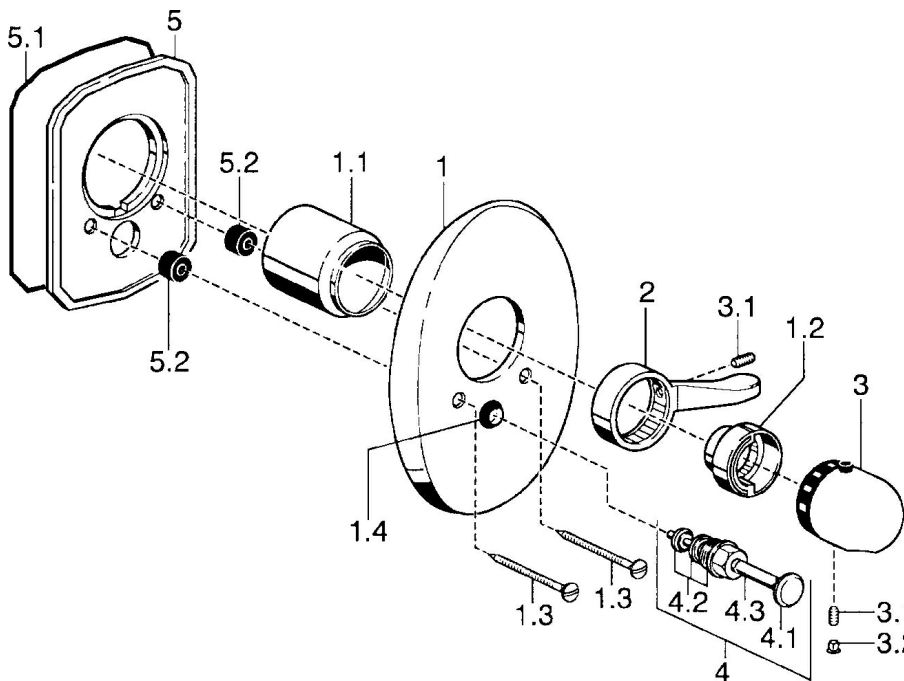

EAN: 4015474003927
static.hansa.com/58649105

- Sprcha & vana
- Sada pro konečnou montáž
- Podomítková instalace
- Chrom
- Rukojeť regulátoru teploty
- Tažný přepínač

Technické údaje

Technické vlastnosti

Zdroj teplé vody **max. +80°C**
 Pracovní tlak **0.5-10 bar**

Náhradní díly

SP58649105

	Název	Kód
1	Krycí díl Ukončeno	59911911
1.1	Krytka Zlatá Ukončeno	59911575
1.1	Krytka	59911570
1.2	Temperature adjustment limiter	59906355
1.3	Šroub, M5x65 Zlatá Ukončeno	59904849
1.3	Šroub, M5x65	59904847
1.4	Krytka Eko dřez	59904846
2	Páka	59905722
2	Páka Chrom/saténová Ukončeno	59906135
3	Ovladač regulátoru teploty, (-38°)	59911280
3	Ovladač regulátoru teploty	59910304
3	Ovladač regulátoru teploty Chrom/saténová Ukončeno	59910305
3.1	Šroub, M6x9.5	59901609
3.2	Vymezovací vložka	59911840
3.2	Plug Chrom/saténová Ukončeno	59911917
4	Přepínač Zlatá Ukončeno	59906392
4	Přepínač	59911156
4	Přepínač Chrom/saténová Ukončeno	59910903
4.2	Těsnící sada	59904791
4.3	O-kroužek, d 4x1	59902331
5	Upevňovací deska Ukončeno	59911915
N.I.	Nástavec-sada, 35 mm	59911438