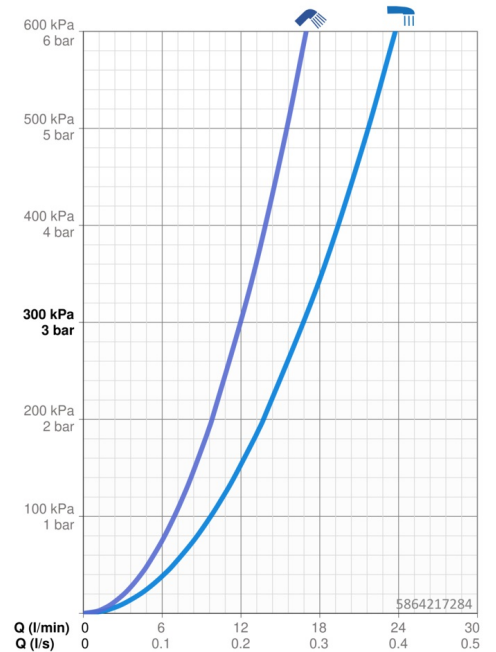

Technische gegevens

Doorstromingseigenschappen

Doorstroomhoeveelheid bij 3 bar	16.8 / 12.0 l/min
Drukverlies bij doorstroomhoeveelheid (0,2 l/s)	3 bar

Technische eigenschappen

DN-maat	DN15
Warmwatertoevoer	max. +70°C
Werkdruk	1-10 bar
Aansluitmaat	G1/2
Inbouwbreedte	150 ± 15 mm
Projection	137 mm
Terugstroom beveiliging (EN1717)	EB
Materiaal	brass

Eigenschappen elektronica

Batterij	AA 1.5 V Lithium x 4
Bluetooth version	4.x (D034445)

Voorschriften

EU-richtlijn	C E Radio Equipment Directive 2014/53/EU , Low Voltage Directive 2014/35/EU , EMC Directive 2014/30/EU , RoHS Directive 2011/65/EU
EN-norm	EN 1111 , EN 15091, ETSI EN 301 489-1 V1.9.2 , ETSI EN 300 328 v2.2.2 , EN 61000-6-1:2007 , EN 61000-6-3:2007+A1:2011+AC:2012 , EN 60335-1:2012+A11+A13+A14+A14+A2+A15:2021, Part 19.11.4
Geluidsklasse	I (ISO 3822) Oras lab.
Beschermingsklasse	IP 55

Toestemmingen en Verklaringen

UN38.3	UN38-3 Energizer L91
Verklaring van overeenstemming	RED