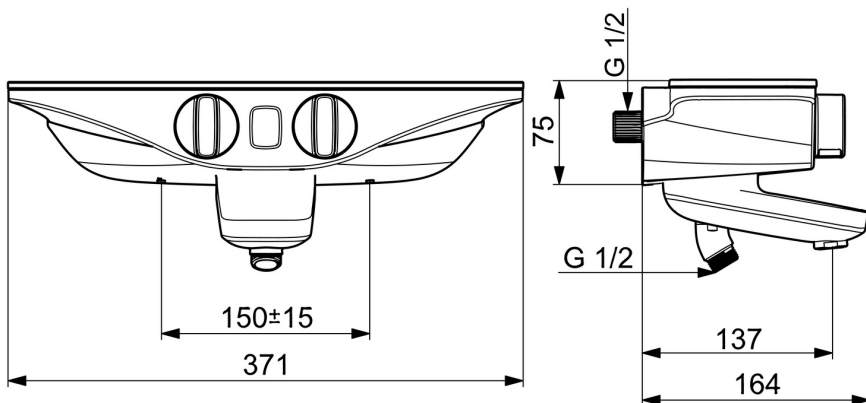

EAN: 4057304008764
static.hansa.com/5864217284

- Bad en douche
- Thermostatisch, Bluetooth, Batterij gestuurd
- Wandmontage
- Chroom/Grijs
- CASCADE® mousseur
- Temperatuurgreep, Debietgreep
- Draaiknop omstelling, Geïntegreerde omstelling met debietregeling
- Veiligheidsblokkering tegen verbranden bij 38 °C, THERMO COOL. Meer veiligheid door minimaal opwarmen van de mengkraanbehuizing.
- Thermostatische temperatuurregeling
- Excentrisch kogelkoppel aansluiting
- Veiligheidsglas, Software instellingen zijn aan te passen (via bluetooth App)
- Ingebouwde beveiliging tegen terugstromen Voor gebruik in huis (conform DIN EN 1717)

Technische gegevens

Doorstromingseigenschappen

Doorstroomhoeveelheid bij 3 bar	16.8 / 12.0 l/min
Drukverlies bij doorstroomhoeveelheid (0,2 l/s)	3 bar

Technische eigenschappen

DN-maat	DN15
Warmwatertoevoer	max. +70°C
Werkdruk	1-10 bar
Aansluitmaat	G1/2
Inbouwbreedte	150 ± 15 mm
Projection	137 mm
Terugstroom beveiliging (EN1717)	EB
Materiaal	brass

Toestemmingen en Verklaringen

UN38.3	UN38-3 Energizer L91
Verklaring van overeenstemming	RED

Reserveonderdelen

SP5864217284

	Naam	Code
01	Temperatuur hendel Chroom	59914596
02	Thermostaat/binnenwerk, 3.4	59914114
03	Vuilfilters met terugslagklep	59913696
03	Vuilfilters met terugslagklep, (9/2018-)	59914727
04	Afdekplaat Grijs	1000465V
05	Batterij, 1.5 V AA Lithium	59914136
06	Controle eenheid, 6 V / Wellfit/Bluetooth	59914630
07	O-ring, 25.07x2.62	59911479
08	Membraam voor ventiel	1006500V
08	Membraamhouder Stopgezet	59914090
09	Magneetventiel, 6 V	59914091
10	Mousseur, M24x1 D Chroom	59911829
11	Omsteller	59914183
12	Doorvoerbegrenzer Stopgezet	59914631
13	Debiethendel Chroom Stopgezet	59914599
N.I.	Adapter	03990100
N.I.	Toetreding, G1/2	59911491