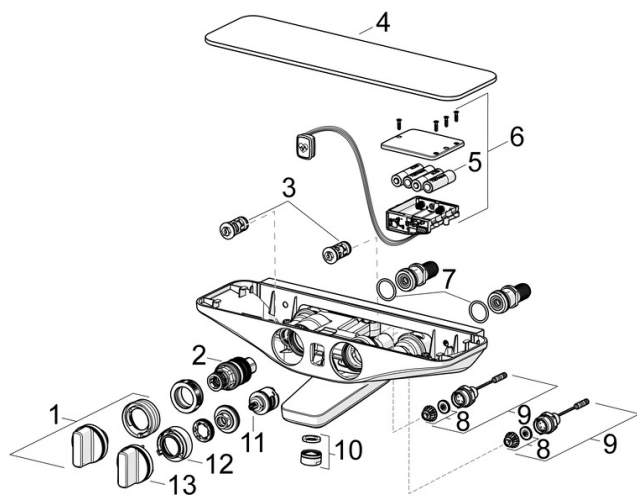

Technische gegevens

Doorstromingseigenschappen

Doorstroomhoeveelheid bij 3 bar	16.8 / 12.0 l/min
Drukverlies bij doorstroomhoeveelheid (0,2 l/s)	3 bar

Technische eigenschappen

DN-maat	DN15
Warmwatertoevoer	max. +70°C
Werkdruk	1-10 bar
Aansluitmaat	G1/2
Inbouwbreedte	150 ± 15 mm
Projection	137 mm
Terugstroom beveiliging (EN1717)	EB
Materiaal	brass

Eigenschappen elektronica

Batterij	AA 1.5 V Lithium x 4
Bluetooth version	4.x (D034445)

Voorschriften

EU-richtlijn	C E Radio Equipment Directive 2014/53/EU , Low Voltage Directive 2014/35/EU , EMC Directive 2014/30/EU , RoHS Directive 2011/65/EU
EN-norm	EN 1111 , EN 15091, ETSI EN 301 489-1 V1.9.2 , ETSI EN 300 328 v2.2.2 , EN 61000-6-1:2007 , EN 61000-6-3:2007+A1:2011+AC:2012 , EN 60335-1:2012+A11+A13+A14+A14+A2+A15:2021, Part 19.11.4
Geluidsklasse	I (ISO 3822) Oras lab.
Beschermingsklasse	IP 55

Toestemmingen en Verklaringen

UN38.3	UN38-3 Energizer L91
Verklaring van overeenstemming	RED

Reserveonderdelen

SP5864217284

	Naam	Code
01	Temperatuur hendel Chroom	59914596
02	Thermostaat/binnenwerk, 3.4	59914114
03	Vuilfilters met terugslagklep	59913696
03	Vuilfilters met terugslagklep, (9/2018-)	59914727
04	Afdekplaat Grijs	1000465V
05	Batterij, 1.5 V AA Lithium	59914136
06	Controle eenheid, 6 V / Wellfit/Bluetooth	59914630
07	O-ring, 25.07x2.62	59911479
08	Membraam voor ventiel	1006500V
08	Membraamhouder Stopgezet	59914090
09	Magneetventiel, 6 V	59914091
10	Mousseur, M24x1 D Chroom	59911829
11	Omsteller	59914183
12	Doorvoerbegrenzer Stopgezet	59914631
13	Debiethendel Chroom Stopgezet	59914599
N.I.	Adapter	03990100
N.I.	Toetreding, G1/2	59911491