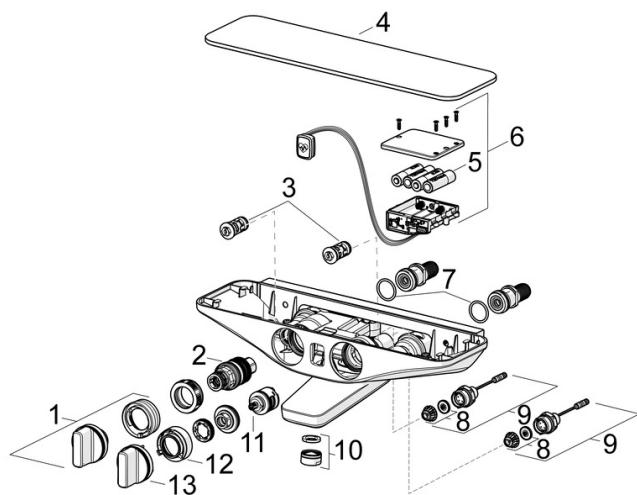

EAN: 4057304008764
static.hansa.com/5864217284

- Baignoire et douche
- Thermostatique, Bluetooth®, Alimentation par pile
- Montage mural
- Chrome/Gris
- CASCADE®
- Poignée de régulation de la température, Poignée de régulation du débit
- Inverseur à tourner, Inverseur intégré dans la cartouche de débit
- Sécurité anti-brûlures à 38°C, THERMO COOL : plus de sécurité avec un échauffement minimum du corps de robinetterie
- Cartouche thermostatique
- Raccords excentriques à rotule
- Verre de sécurité, Paramètres du logiciel réglables via l'application Bluetooth
- Système anti-refoulement intégré pour une utilisation domestique (conforme à la norme DIN EN 1717)

Caractéristiques techniques

Caractéristiques de débit

Débit à 3 bar	16.8 / 12.0 l/min
Perte de charge avec débit (0,2 l/s)	3 bar

Caractéristiques techniques

Taille DN (diamètre nominal)	DN15
Alimentation en eau chaude	max. +70°C
Pression de service	1-10 bar
Taille de raccord	G1/2
Largeur d'installation	150 ± 15 mm
Saillie	137 mm
Dispositif de protection (EN1717)	EB
Matériau	brass

Certificats et normes

UN38.3	UN38-3 Energizer L91
Déclaration de conformité	RED

Pièces de rechange

SP5864217284

	Nom	Code
01	Croisillon réglage de température	59914596
02	Cartouche thermostatique, 3.4	59914114
03	Clapet anti-retour + filtre	59913696
03	Clapet anti-retour + filtre, (9/2018-)	59914727
04	Rosaces Gris	1000465V
05	Piles, 1.5 V AA Lithium	59914136
06	Unité de contrôle, 6 V /Wellfit/Bluetooth	59914630
07	Joint, 25.07x2.62	59911479
08	Membrane pour électro-vanne	1006500V
08	Membrane Arrêté	59914090
09	Électrovanne, 6 V	59914091
10	Aérateur, M24x1 D	59911829
11	Inverseur	59914183
12	Limiteur de debit Arrêté	59914631
13	Croisillon d'ouverture Arrêté	59914599
N.I.	Adaptateur	03990100
N.I.	Connecteur, G1/2	59911491