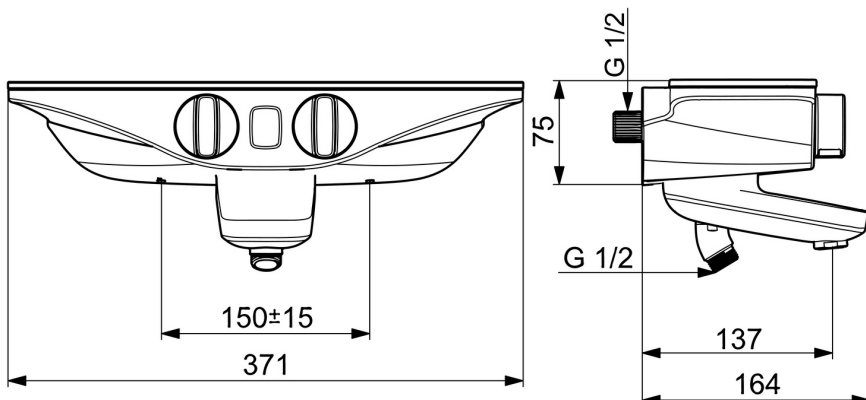

EAN: 4057304008764
static.hansa.com/5864217284

- Baignoire et douche
- Thermostatique, Bluetooth®, Alimentation par pile
- Montage mural
- Chrome/Gris
- CASCADE®
- Poignée de régulation de la température, Poignée de régulation du débit
- Inverseur à tourner, Inverseur intégré dans la cartouche de débit
- Sécurité anti-brûlures à 38°C, THERMO COOL : plus de sécurité avec un échauffement minimum du corps de robinetterie
- Cartouche thermostatique
- Raccords excentriques à rotule
- Verre de sécurité, Paramètres du logiciel réglables via l'application Bluetooth
- Système anti-refoulement intégré pour une utilisation domestique (conforme à la norme DIN EN 1717)

Caractéristiques techniques

Caractéristiques de débit

Débit à 3 bar	16.8 / 12.0 l/min
Perte de charge avec débit (0,2 l/s)	3 bar

Caractéristiques techniques

Taille DN (diamètre nominal)	DN15
Alimentation en eau chaude	max. +70°C
Pression de service	1-10 bar
Taille de raccord	G1/2
Largeur d'installation	150 ± 15 mm
Saillie	137 mm
Dispositif de protection (EN1717)	EB
Matériau	brass

Certificats et normes

UN38.3	UN38-3 Energizer L91
Déclaration de conformité	RED

Pièces de rechange

SP5864217284

	Nom	Code
01	Croisillon réglage de température	59914596
02	Cartouche thermostatique, 3.4	59914114
03	Clapet anti-retour + filtre	59913696
03	Clapet anti-retour + filtre, (9/2018-)	59914727
04	Rosaces Gris	1000465V
05	Piles, 1.5 V AA Lithium	59914136
06	Unité de contrôle, 6 V /Wellfit/Bluetooth	59914630
07	Joint, 25.07x2.62	59911479
08	Membrane pour électro-vanne	1006500V
08	Membrane Arrêté	59914090
09	Électrovanne, 6 V	59914091
10	Aérateur, M24x1 D	59911829
11	Inverseur	59914183
12	Limiteur de debit Arrêté	59914631
13	Croisillon d'ouverture Arrêté	59914599
N.I.	Adaptateur	03990100
N.I.	Connecteur, G1/2	59911491