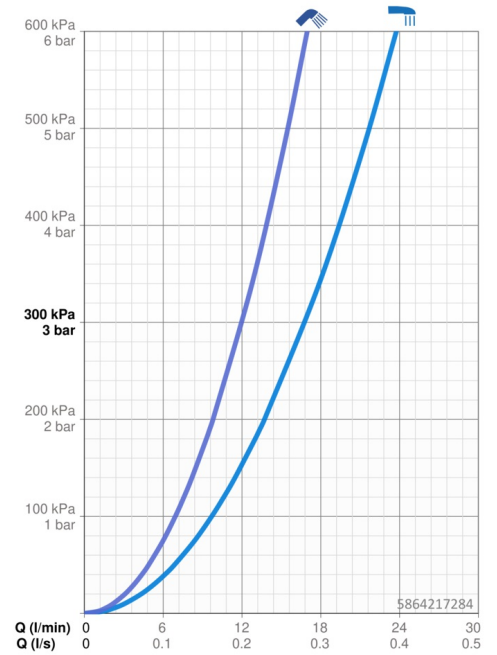

Caractéristiques techniques

Caractéristiques de débit

Débit à 3 bar	16.8 / 12.0 l/min
Perte de charge avec débit (0,2 l/s)	3 bar

Caractéristiques techniques

Taille DN (diamètre nominal)	DN15
Alimentation en eau chaude	max. +70°C
Pression de service	1-10 bar
Taille de raccord	G1/2
Largeur d'installation	150 ± 15 mm
Saillie	137 mm
Dispositif de protection (EN1717)	EB
Matériau	brass

Caractéristiques électroniques

Pile	AA 1.5 V Lithium x 4
Bluetooth version	4.x (D034445)

Règlementations

Directive EU	CE Radio Equipment Directive 2014/53/EU , Low Voltage Directive 2014/35/EU , EMC Directive 2014/30/EU , RoHS Directive 2011/65/EU
Norme EN	EN 1111 , EN 15091, ETSI EN 301 489-1 V1.9.2 , ETSI EN 300 328 v2.2.2 , EN 61000-6-1:2007 , EN 61000-6-3:2007+A1:2011+AC:2012 , EN 60335-1:2012+A11+A13+A14+A2+A15:2021, Part 19.11.4
Classe acoustique	I (ISO 3822) Oras lab.
Indice de protection	IP 55

Certificats et normes

UN38.3	UN38-3 Energizer L91
Déclaration de conformité	RED