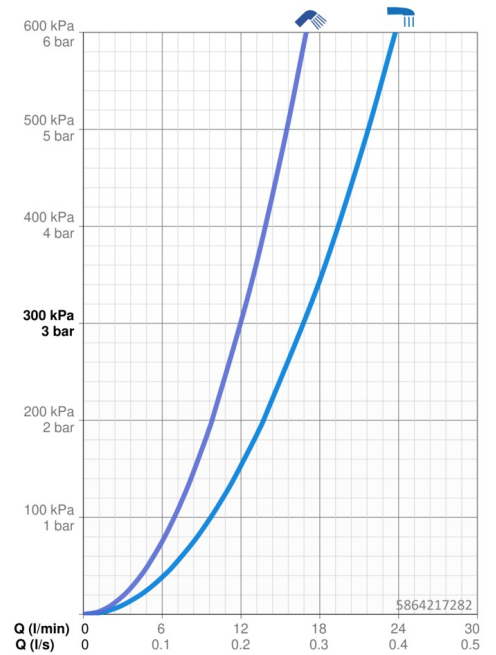

Technische gegevens

Doorstromingseigenschappen

Doorstroomhoeveelheid bij 3 bar	16.8 / 12.0 l/min
Drukverlies bij doorstroomhoeveelheid (0,2 l/s)	3 bar

Technische eigenschappen

DN-maat	DN15
Warmwatertoevoer	max. +70°C
Werkdruk	1-10 bar
Aansluitmaat	G1/2
Inbouwbreedte	150 ± 15 mm
Projection	137 mm
Terugstroom beveiliging (EN1717)	EB
Materiaal	brass

Eigenschappen elektronica

Batterij	AA 1.5 V Lithium x 4
Bluetooth version	4.x (D034445)

Voorschriften

EU-richtlijn	C E Radio Equipment Directive 2014/53/EU , Low Voltage Directive 2014/35/EU , EMC Directive 2014/30/EU , RoHS Directive 2011/65/EU
EN-norm	EN 1111 , EN 15091, ETSI EN 301 489-1 V1.9.2 , ETSI EN 300 328 v2.2.2 , EN 61000-6-1:2007 , EN 61000-6-3:2007+A1:2011+AC:2012 , EN 60335-1:2012+A11+A13+A14+A14+A2+A15:2021, Part 19.11.4
Geluidsklasse	I (ISO 3822) Oras lab.
Beschermingsklasse	IP 55

Toestemmingen en Verklaringen

UN38.3	UN38-3 Energizer L91
Verklaring van overeenstemming	RED