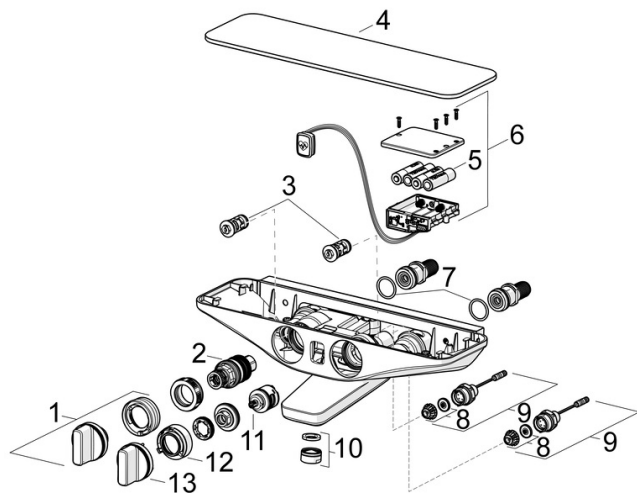

Technische gegevens

Doorstromingseigenschappen

Doorstroomhoeveelheid bij 3 bar	16.8 / 12.0 l/min
Drukverlies bij doorstroomhoeveelheid (0,2 l/s)	3 bar

Technische eigenschappen

DN-maat	DN15
Warmwatertoevoer	max. +70°C
Werkdruk	1-10 bar
Aansluitmaat	G1/2
Inbouwbreedte	150 ± 15 mm
Projection	137 mm
Terugstroom beveiliging (EN1717)	EB
Materiaal	brass

Toestemmingen en Verklaringen

UN38.3	UN38-3 Energizer L91
Verklaring van overeenstemming	RED

Reserveonderdelen

SP5864217282

	Naam	Code
01	Temperatuur hendel Chroom	59914596
02	Thermostaat/binnenwerk, 3.4	59914114
03	Vuulfilters met terugslagklep	59913696
03	Vuulfilters met terugslagklep, (9/2018-)	59914727
04	Afdekplaat Wit	1000528V
05	Batterij, 1.5 V AA Lithium	59914136
06	Controle eenheid, 6 V / Wellfit/Bluetooth	59914630
07	O-ring, 25.07x2.62	59911479
08	Membraam voor ventiel	1006500V
08	Membraamhouder Stopgezet	59914090
09	Magneetventiel, 6 V	59914091
10	Mousseur, M24x1 D Chroom	59911829
11	Omsteller	59914183
12	Doorvoerbegrenzer Stopgezet	59914632
13	Debiethendel Chroom Stopgezet	59914599
N.I.	Adapter	03990100
N.I.	Toetreding, G1/2	59911491