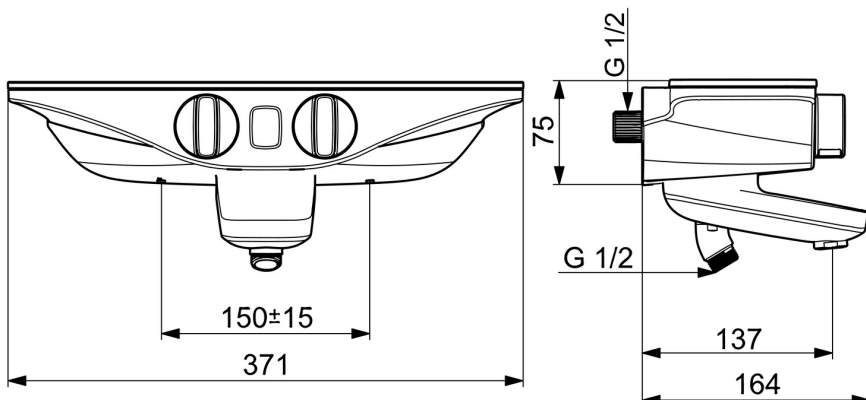

EAN: 4057304008771
static.hansa.com/5864217282

- Bad en douche
- Thermostatisch, Bluetooth, Batterij gestuurd
- Wandmontage
- Chroom/Wit
- CASCADE® mousseur
- Temperatuurgreep, Debietgreep
- Draaiknop omstelling, Geïntegreerde omstelling met debietregeling
- Veiligheidsblokkering tegen verbranden bij 38 °C, THERMO COOL. Meer veiligheid door minimaal opwarmen van de mengkraanbehuizing.
- Thermostatische temperatuurregeling
- Excentrisch kogelkoppel aansluiting
- Veiligheidsglas, Software instellingen zijn aan te passen (via bluetooth App)
- Ingebouwde beveiliging tegen terugstromen Voor gebruik in huis (conform DIN EN 1717)

Technische gegevens

Doorstromingseigenschappen

Doorstroomhoeveelheid bij 3 bar	16.8 / 12.0 l/min
Drukverlies bij doorstroomhoeveelheid (0,2 l/s)	3 bar

Technische eigenschappen

DN-maat	DN15
Warmwatertoevoer	max. +70°C
Werkdruk	1-10 bar
Aansluitmaat	G1/2
Inbouwbreedte	150 ± 15 mm
Projection	137 mm
Terugstroom beveiliging (EN1717)	EB
Materiaal	brass

Toestemmingen en Verklaringen

UN38.3	UN38-3 Energizer L91
Verklaring van overeenstemming	RED

Reserveonderdelen

SP5864217282

	Naam	Code
01	Temperatuur hendel Chroom	59914596
02	Thermostaat/binnenwerk, 3.4	59914114
03	Vuulfilters met terugslagklep	59913696
03	Vuulfilters met terugslagklep, (9/2018-)	59914727
04	Afdekplaat Wit	1000528V
05	Batterij, 1.5 V AA Lithium	59914136
06	Controle eenheid, 6 V / Wellfit/Bluetooth	59914630
07	O-ring, 25.07x2.62	59911479
08	Membraam voor ventiel	1006500V
08	Membraamhouder Stopgezet	59914090
09	Magneetventiel, 6 V	59914091
10	Mousseur, M24x1 D Chroom	59911829
11	Omsteller	59914183
12	Doorvoerbegrenzer Stopgezet	59914632
13	Debiethendel Chroom Stopgezet	59914599
N.I.	Adapter	03990100
N.I.	Toetreding, G1/2	59911491